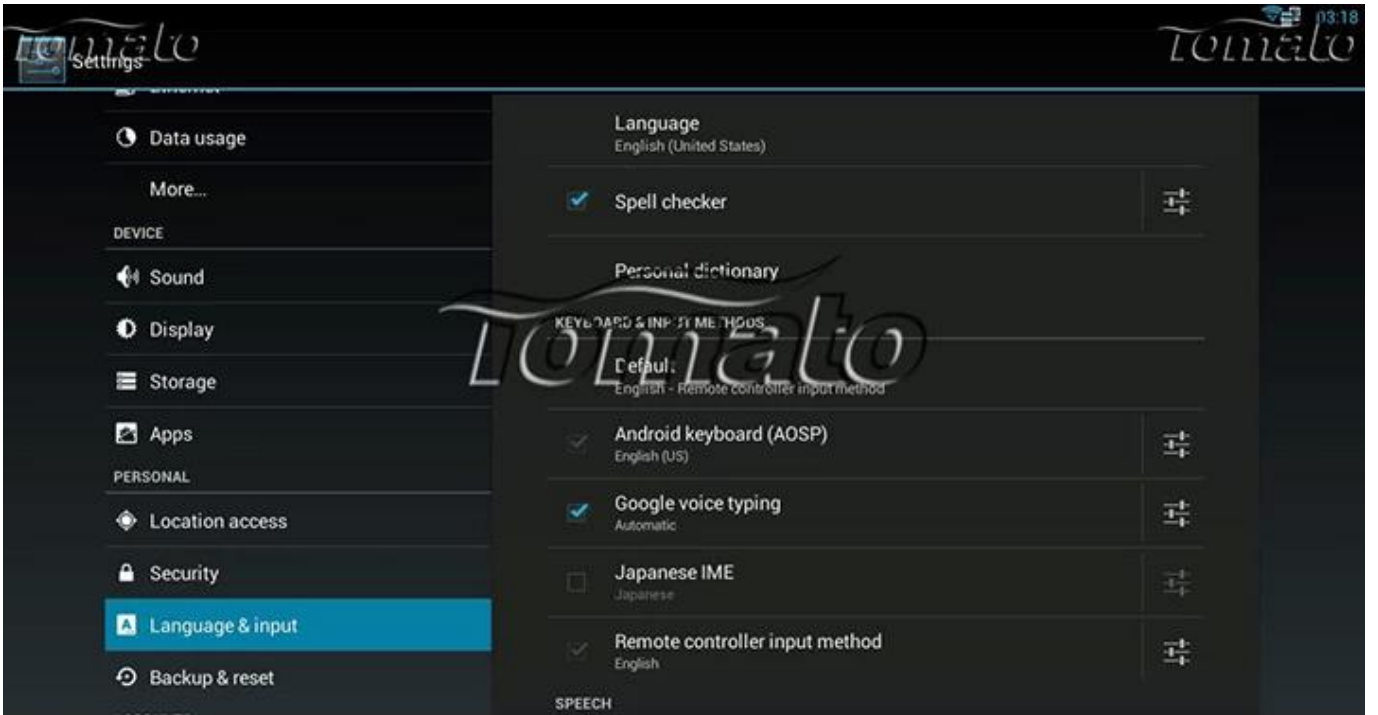

1. akıllı TV kutusu multimedya oynatıcı ve ev Multimedya ağ geçidi ağ hayat zevk için en iyi yolu olan en yeni nesil olduğunu.

2. web tarayıcısı, 2D/3D oyunlar, Skype/QQ Internet görüntülü sohbet, office uygulamaları yazılım ve benzeri dahil olmak üzere birçok uygulama sağlayan kutusunda Android sistemi akıllı TV kutusu dayalı

3. akıllı TV kutusu, yüksek hızlı Wi-Fi ađ uygulamaları için destekler, 2.4 GHz kablosuz fare, klavye ve uçan uzaktan kumanda destekler.

Picture Show

ARM
 GPU renderer:
 Mali-400 MP
 GPU version (OpenGL):
 OpenGL ES 2.0
 Memory size (available/total):
 5161.6 / 5457.0 MB
 RAM size (available/total):
 129.1 / 854.0 MB
 SD card size (available/total):
 5161.4 / 5457.0 MB
 Android version:
 4.2.2
 Build number:
 JDQ39.20130510e
 IMEI: