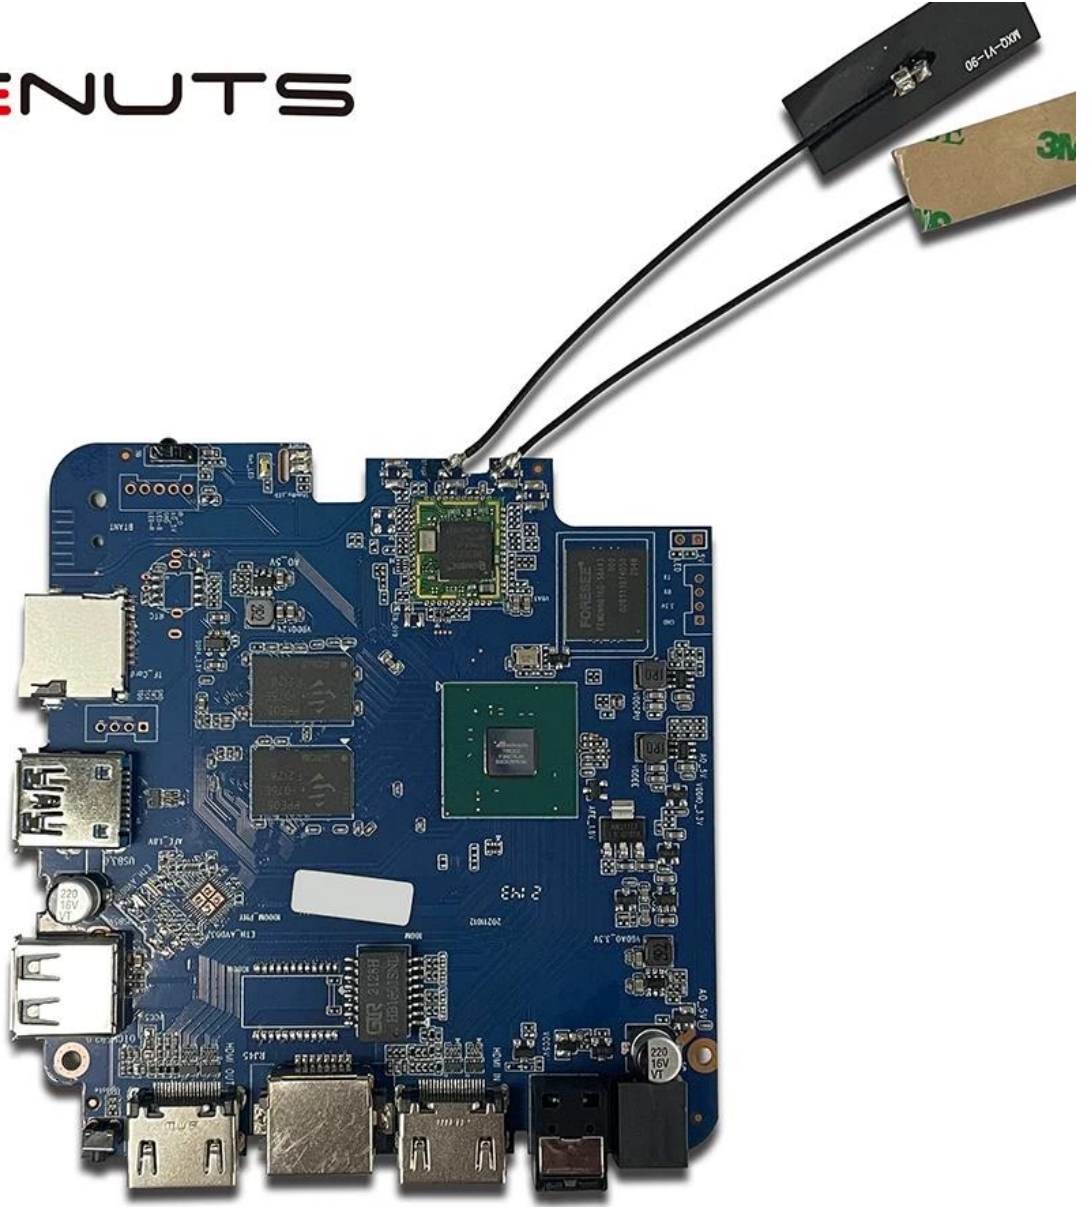

Akıllı TV Kutusu HDMI girişi, Android Akış Kutusu HDMI girişi

Spesifikasyonlar

Model No.	Amlogic T962E2 Akıllı TV Kutusu HDMI girişi
İşlemci	Amlogic T962E2 dört çekirdekli kol Cortex-A55'e kadar 2.0GHz
GPU	ARM MALI-G31 MP2 GPU
Veri depişletim sistemiu	DDR4: 2GB/4GB
Hafıza	16G/32GB EMMC Flash
OS	Android 8.1/9.0/ATV
Wifi	WiFi Desteęi IEEE 802.11AC/A/B/G/N (UWE5621DS) 2.4G/5G Destek Mimo (2T2R) 100m/1000m Ethernet desteęi
Bluetooth	5.0 Bluebooth

G/Ç

HDMI	1*HDMI 1*HDMI OUT (HDMI 2.1)
Optik çıktı	1* Optik Destek Optik Çıktı
USB	1*Yüksek hızlı USB 2.0, 1*USB3.0, USB Flash Drive ve USB HDD'yi destekleyin
İç kızılötesi alıcı	1*IR baęlantı noktası
RJ45	1 * RJ45 Tel Ethernet baęlantısı
TF kartı	1 *TF kart yuvası
Güç	Çıktı: DC 5V/2A Giriş: AC100-240V 50/60Hz Güç Aç: mavi; Bekleme: Kırmızı
Seçenekler	USB cihazında inşa edilmiş RTC'de yerleşik

ONENUTS

 <p>Multi-core 32/64-bit CPU and 3D GPU with high performance</p>	 <p>Powerful multimedia processing capability, supporting all mainstream video decoding including 8K/4K 10-bit AV1/H.265/VP9/AVS2</p>	 <p>Supports all mainstream HDR standard including Dolby Vision, HDR10 and HLG</p>	 <p>Unique Trulife picture quality enhancement engine, offering theater-like visual effect</p>	 <p>Complete production-ready security solution, supporting secure boot, secure OS and mainstream DRMs</p>
 <p>Ultra-high performance and ultra-low power consumption</p>	 <p>Ultra-high SoC integration and rich peripheral interfaces</p>	 <p>Complete IP license, including Dolby, DTS, etc.</p>	 <p>Supports screen projection technology like DLNA, Miracast etc.</p>	 <p>Provides mature turn-key solution for both split and AIO smart TV</p>