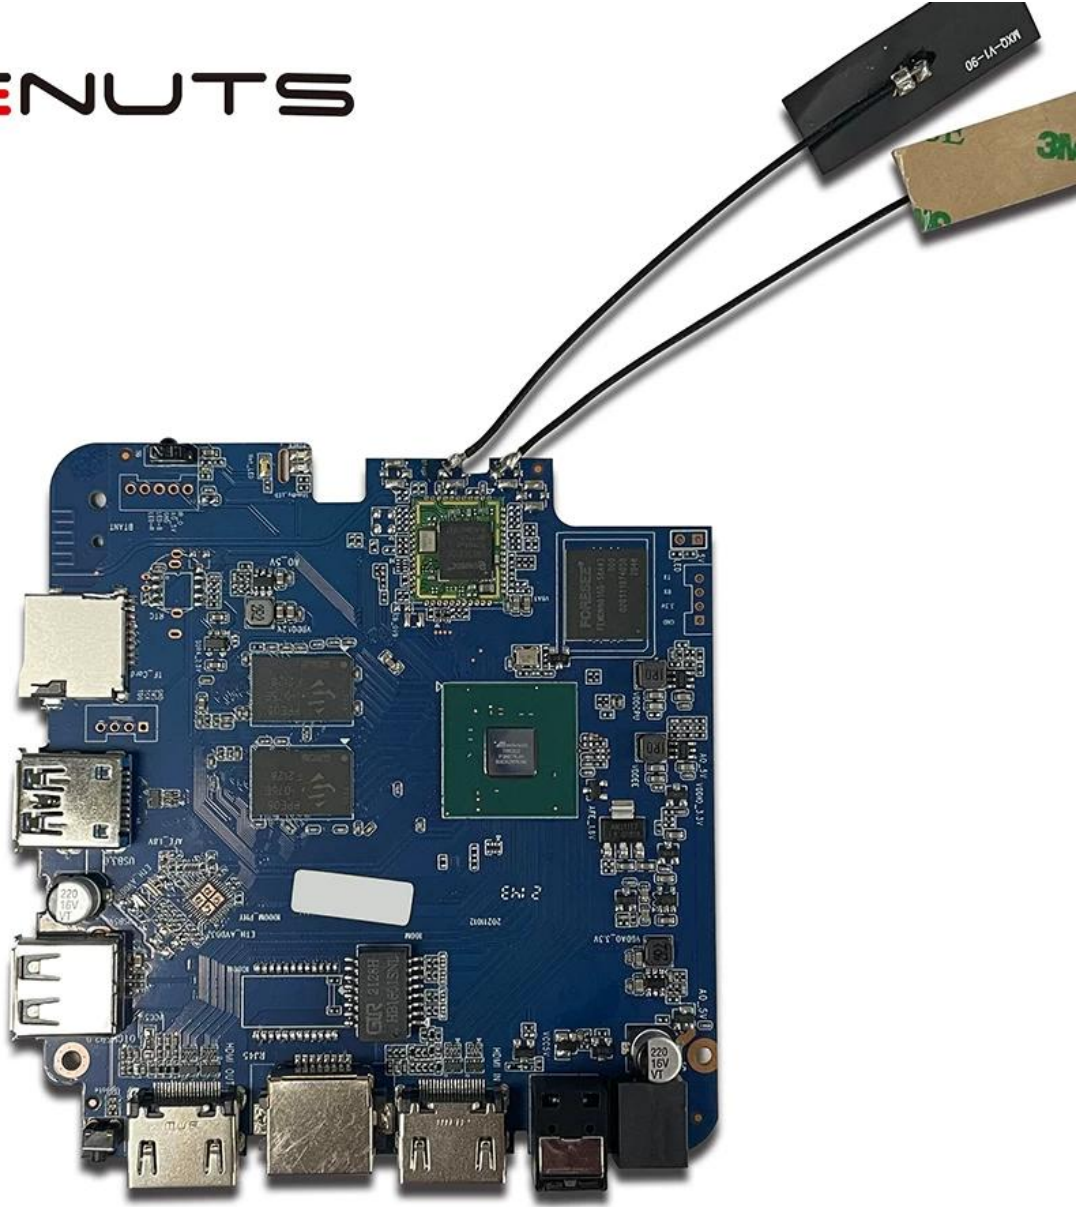

Akıllı TV Kutusu HDMI Girişi, Android Yayın Kutusu HDMI Girişi

Özellikler

Model numarası.	Amlogic T962E2 Akıllı TV Kutusu HDMI Girişi
İşlemci	Amlogic T962E2 Dört Çekirdekli ARM Cortex-A55, 2,0 GHz'e kadar
GPU	ARM Mali-G31 MP2 GPU
Veri depişletim sistemiu	DDR4: 2 GB/4 GB
Hafıza	16G/32GB eMMC Flaş
OS	Android 8.1/9.0/ATV
Wifi	Dahili WiFi Desteęi IEEE 802.11ac/a/b/g/n(UWE5621DS) 2.4G/5G MIMO'yu destekleyin (2T2R) 100M/1000M Ethernet desteęi
Bluetooth	5.0 blueooth

@mlogic

A-T8B043.07

T962E2

BONMON005

ONENUTS

 <p>Multi-core 32/64-bit CPU and 3D GPU with high performance</p>	 <p>Powerful multimedia processing capability, supporting all mainstream video decoding including 8K/4K 10-bit AV1/H.265/VP9/AVS2</p>	 <p>Supports all mainstream HDR standard including Dolby Vision, HDR10 and HLG</p>	 <p>Unique Trulife picture quality enhancement engine, offering theater-like visual effect</p>	 <p>Complete production-ready security solution, supporting secure boot, secure OS and mainstream DRMs</p>
 <p>Ultra-high performance and ultra-low power consumption</p>	 <p>Ultra-high SoC integration and rich peripheral interfaces</p>	 <p>Complete IP license, including Dolby, DTS, etc.</p>	 <p>Supports screen projection technology like DLNA, Miracast etc.</p>	 <p>Provides mature turn-key solution for both split and AIO smart TV</p>

Ev eğlencesi deneyiminizi geliştirmek için tasarlanmış, HDMI Girişli, yüksek performanslı Akıllı TV

Kutumuzla tanışın. İşte Android Streaming Box'ımızın öne çıkmasının nedeni:

Gelişmiş Bağlantı:

HDMI girişiyle Akıllı TV Kutumuz, yüksek çözünürlüklü izleme için TV'nize veya monitörünüze sorunsuz bir şekilde bağlanmanıza olanak tanıyan gelişmiş bağlantı seçenekleri sunar.