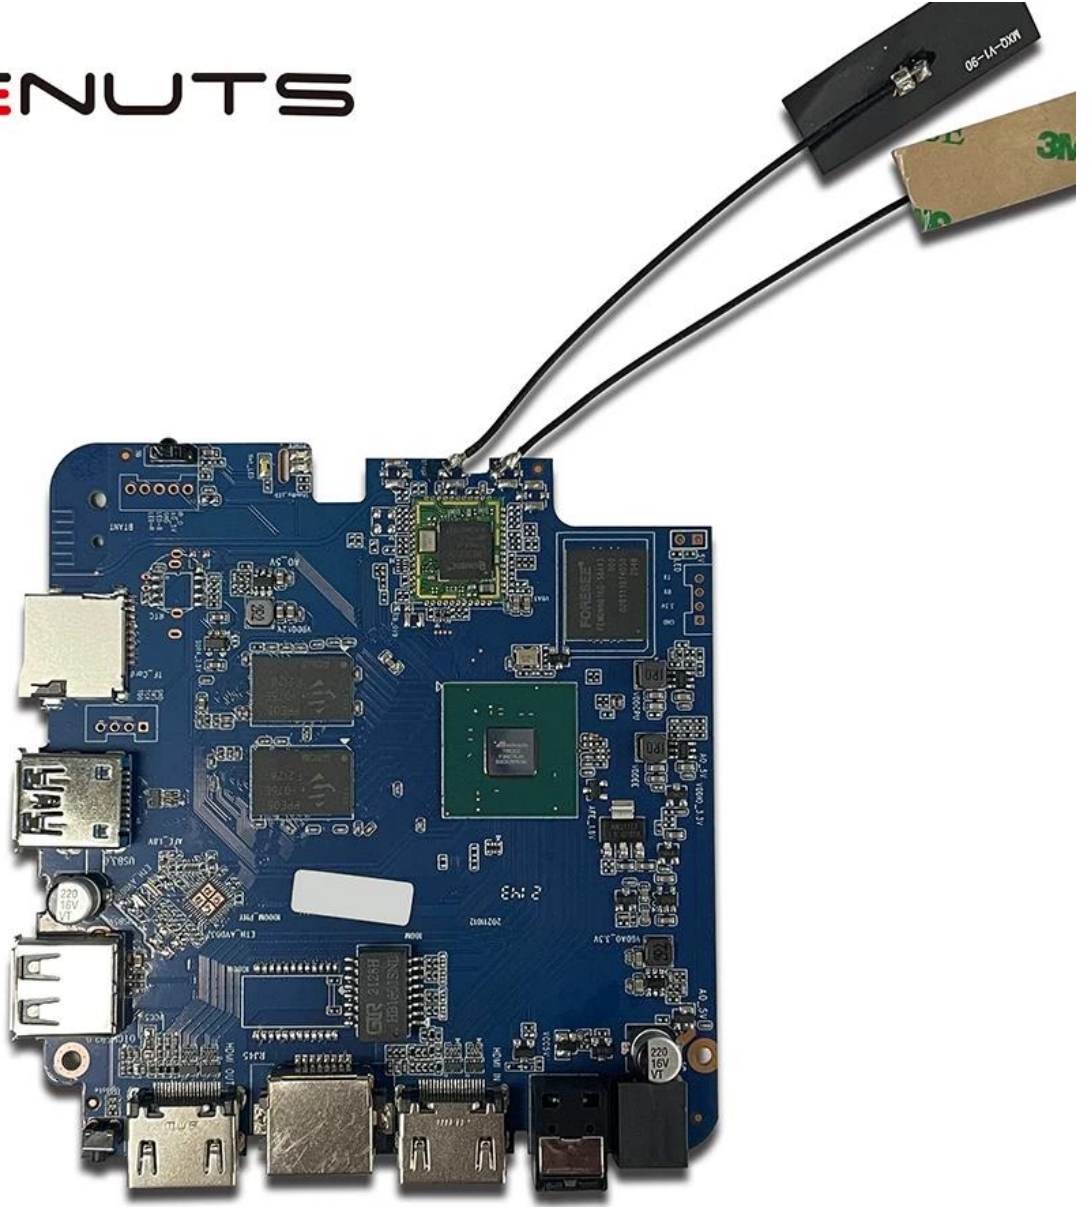

Akıllı TV Kutusu HDMI girişi, Android TV Kutusu HDMI Video kaydı için giriş

Spesifikasyonlar

Model No.	Amlogic T962E Akıllı TV Kutusu HDMI girişi
İşlemci	Amlogic T962E2 dört çekirdekli kol Cortex-A55'e kadar 2.0GHz
GPU	ARM MALI-G31 MP2 GPU
Veri depişletim sistemiu	DDR4: 2GB/4GB
Hafıza	16G/32GB EMMC Flash
OS	Android 8.1/9.0/ATV
Wifi	WiFi Desteęi IEEE 802.11AC/A/B/G/N (UWE5621DS) 2.4G/5G Destek Mimo (2T2R) 100m/1000m Ethernet desteęi
Bluetooth	5.0 Bluebooth

G/Ç

HDMI	1*HDMI 1*HDMI OUT (HDMI 2.1)
Optik çıktı	1* Optik Destek Optik Çıktı
USB	1*Yüksek hızlı USB 2.0, 1*USB3.0, USB Flash Drive ve USB HDD'yi destekleyin
İç kızılötesi alıcı	1*IR baęlantı noktası
RJ45	1 * RJ45 Tel Ethernet baęlantısı
TF kartı	1 *TF kart yuvası
Güç	Çıktı: DC 5V/2A Giriş: AC100-240V 50/60Hz Güç Aç: mavi; Bekleme: Kırmızı
Seçenekler	USB cihazında inşa edilmiş RTC'de yerleşik

@mlogic

A-T18B043.07

T962E2

BONMON005

ONENUTS

 <p>Multi-core 32/64-bit CPU and 3D GPU with high performance</p>	 <p>Powerful multimedia processing capability, supporting all mainstream video decoding including 8K/4K 10-bit AV1/H.265/VP9/AVS2</p>	 <p>Supports all mainstream HDR standard including Dolby Vision, HDR10 and HLG</p>	 <p>Unique Trulife picture quality enhancement engine, offering theater-like visual effect</p>	 <p>Complete production-ready security solution, supporting secure boot, secure OS and mainstream DRMs</p>
 <p>Ultra-high performance and ultra-low power consumption</p>	 <p>Ultra-high SoC integration and rich peripheral interfaces</p>	 <p>Complete IP license, including Dolby, DTS, etc.</p>	 <p>Supports screen projection technology like DLNA, Miracast etc.</p>	 <p>Provides mature turn-key solution for both split and AIO smart TV</p>