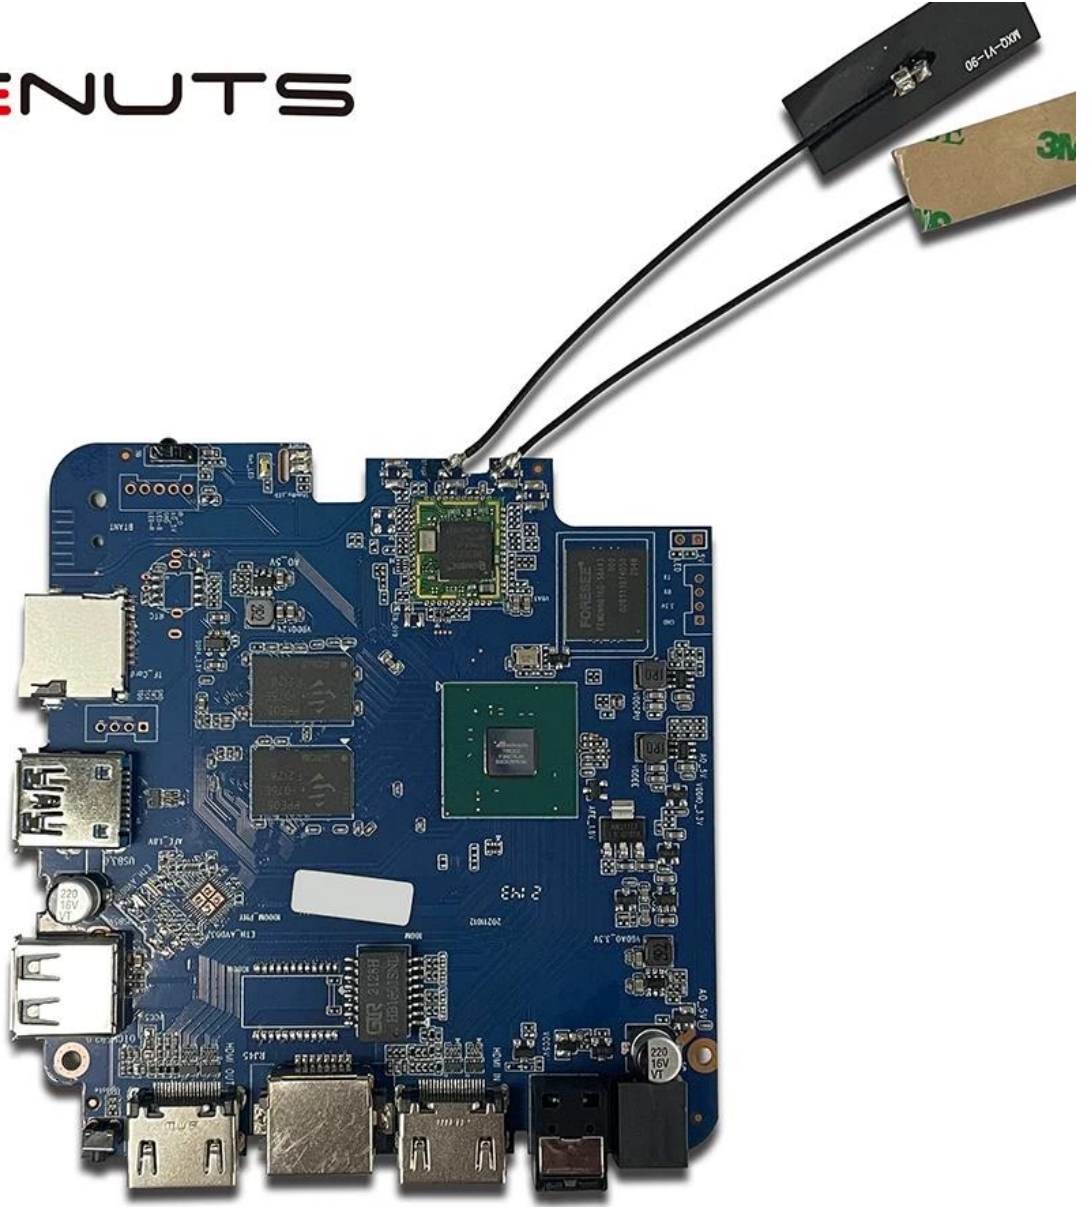

## Spesifikasyonlar

Model No.	Amlogic T962E2 Akıllı TV Kutusu HDMI girişi
İşlemci	Amlogic T962E2 dört çekirdekli kol Cortex-A55'e kadar 2.0GHz
GPU	ARM MALI-G31 MP2 GPU
Veri depiřletim sistemiu	DDR4: 2GB/4GB
Hafıza	16G/32GB EMMC Flash
OS	Android 8.1/9.0/ATV
Wifi	WiFi Desteęi IEEE 802.11AC/A/B/G/N (UWE5621DS) 2.4G/5G Destek Mimo (2T2R) 100m/1000m Ethernet desteęi
Bluetooth	5.0 Bluebooth

## G/Ç

HDMI	1*HDMI 1*HDMI OUT (HDMI 2.1)
Optik çıktı	1* Optik Destek Optik Çıktı
USB	1*Yüksek hızlı USB 2.0, 1*USB3.0, USB Flash Drive ve USB HDD'yi destekleyin
İç kızılötesi alıcı	1*IR baęlantı noktası
RJ45	1 * RJ45 Tel Ethernet baęlantısı
TF kartı	1 *TF kart yuvası
Güç	Çıktı: DC 5V/2A Giriş: AC100-240V 50/60Hz Güç Aç: mavi; Bekleme: Kırmızı
Seçenekler	USB cihazında inşa edilmiş RTC'de yerleşik

# ONENUTS

 <p>Multi-core 32/64-bit CPU and 3D GPU with high performance</p>	 <p>Powerful multimedia processing capability, supporting all mainstream video decoding including 8K/4K 10-bit AV1/H.265/VP9/AVS2</p>	 <p>Supports all mainstream HDR standard including Dolby Vision, HDR10 and HLG</p>	 <p>Unique Trulife picture quality enhancement engine, offering theater-like visual effect</p>	 <p>Complete production-ready security solution, supporting secure boot, secure OS and mainstream DRMs</p>
 <p>Ultra-high performance and ultra-low power consumption</p>	 <p>Ultra-high SoC integration and rich peripheral interfaces</p>	 <p>Complete IP license, including Dolby, DTS, etc.</p>	 <p>Supports screen projection technology like DLNA, Miracast etc.</p>	 <p>Provides mature turn-key solution for both split and AIO smart TV</p>