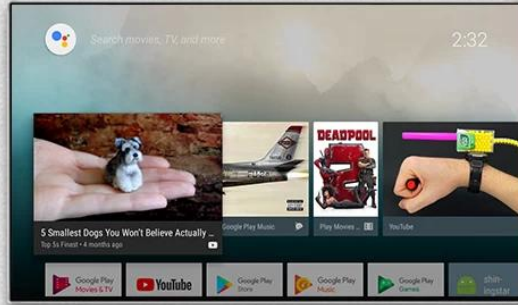

ONENUTS cube

Control your TV hands-free
from across the room

Built-in
2W speaker

Far-field
voice control

Built-in
microphone

Powered by
androidtv

ALL IN ONE

Onenuts cube = OTT TV BOX + Ai speaker + Ai assistant

It's a TV box

When the TV screen is on, it is a TV box
you can do everything you do on the TV box

It's an Ai speaker

When the TV screen is off, it turns into an Ai speaker.
Now you just have to say what you want to do.

Enjoy what you want to watch in anytime

Dahili Uzak Alan Ses Kontrolü Mikrofonuna sahip Akıllı TV Kutumuz, eğlenceyi deneyimleme ve akıllı cihazlarınızı kontrol etme biçiminizde devrim yaratmak için tasarlanmıştır. İşte temel özelliklerine genel bir bakış:

Gelişmiş Ses Kontrolü:

Yerleşik uzak alan sesli kontrol mikrofonu, basit sesli komutları kullanarak TV'nizde gezinmenize, uygulamaları başlatmanıza, içerik aramanıza ve akıllı ev cihazlarını kontrol etmenize olanak tanır. Eller serbest rahatlığının ve daha sezgisel bir kullanıcı deneyiminin keyfini çıkarın.