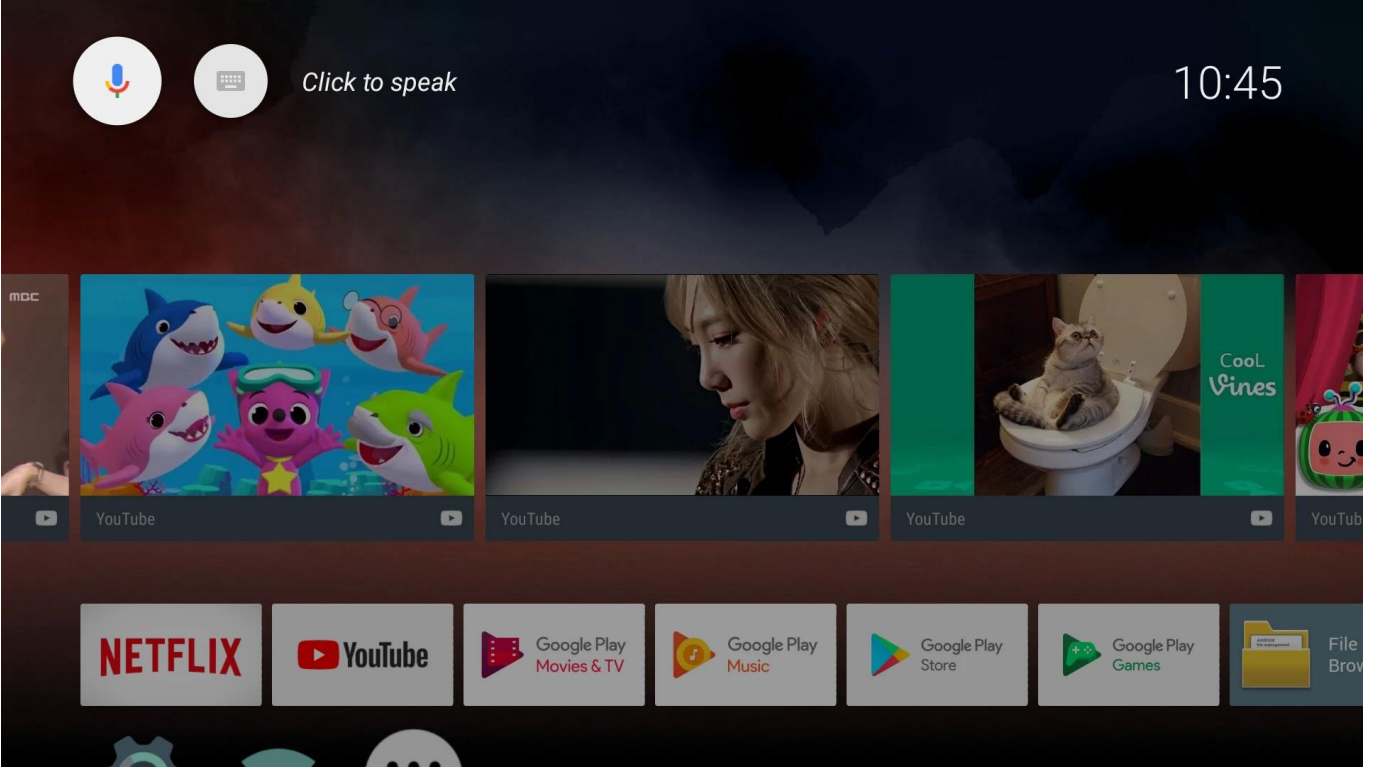

It's a TV box

When the TV screen is on, it is a TV box
you can do everything you do on the TV box

It's an Ai speaker

When the TV screen is off, it turns into an Ai speaker.
Now you just have to say what you want to do.

Enjoy what you want to watch in anytime

Dahili Uzak Alan Ses Kontrolü Mikrofonuna sahip Akıllı TV Kutumuz, eğlenceyi deneyimleme ve akıllı cihazlarınızı kontrol etme biçiminizde devrim yaratmak için tasarlanmıştır. İşte temel özelliklerine genel bir bakış:

Gelişmiş Ses Kontrolü:

Yerleşik uzak alan sesli kontrol mikrofonu, basit sesli komutları kullanarak TV'nizde gezinmenize, uygulamaları başlatmanıza, içerik aramanıza ve akıllı ev cihazlarını kontrol etmenize olanak tanır. Eller serbest rahatlığının ve daha sezgisel bir kullanıcı deneyiminin keyfini çıkarın.