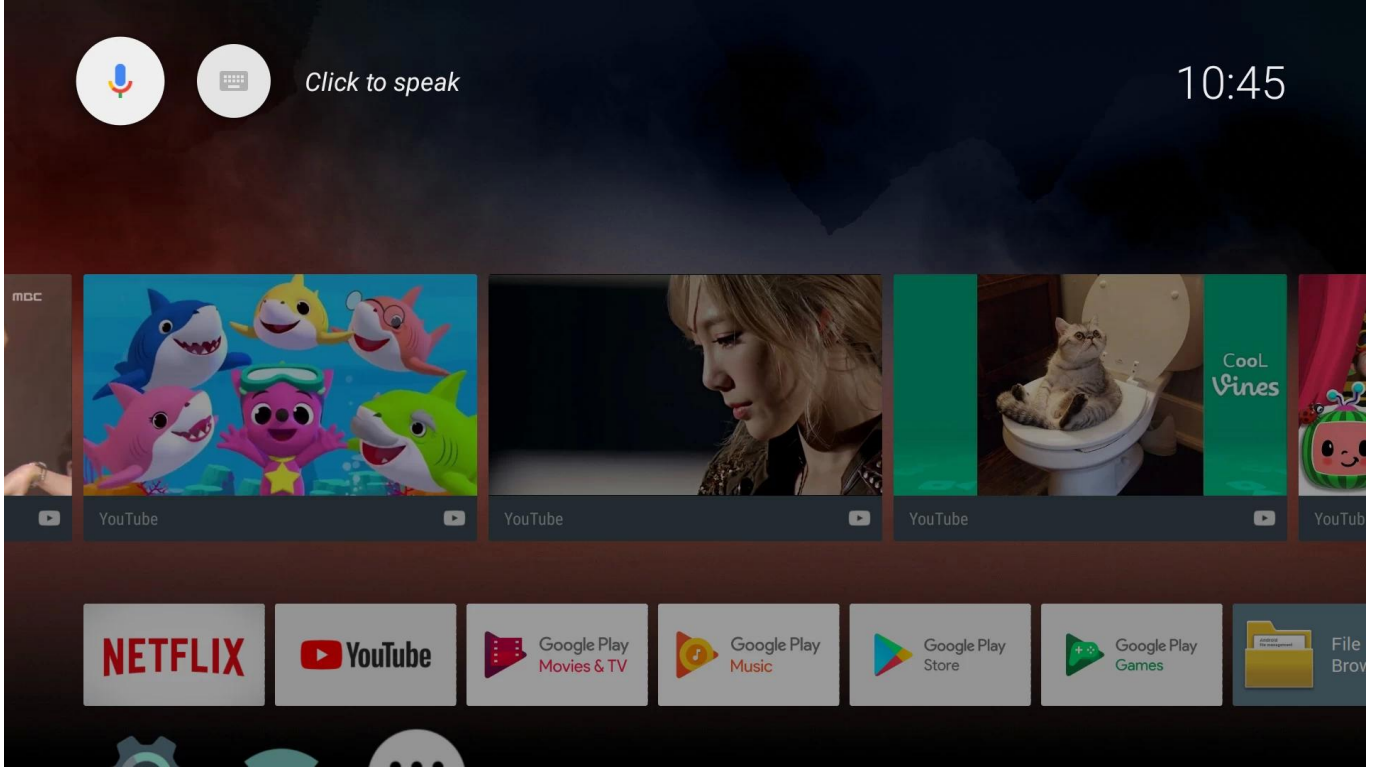

Akıllı TV Kutusu dahili mikrofon uzak aLAN ses kontrolü

Özellikler

Model numarası.	Onenuts Nut 9 Akıllı TV Kutusu
İşlemci	Amlogic S905X Dört Çekirdekli 64 bit Cortex-A53, 1,5 GHz'e kadar
GPU	Penta-Core Mali-450, 750MHz'e kadar
ROM	2 GB DDR3
Dahili depolama	16 GB EMMC
Çözünürlük	4K(3840 X 2160) 60Hz'e kadar
İşletim sistemi	Android 7.1 ATV'miz

ONENUTS cube

Control your TV hands-free
from across the room

Built-in
2W speaker

Far-field
voice control

Built-in
microphone

Powered by
androidtv

ALL IN ONE

Onenuts cube = OTT TV BOX + Ai speaker + Ai assistant

It's a TV box

When the TV screen is on, it is a TV box
you can do everything you do on the TV box

It's an Ai speaker

When the TV screen is off, it turns into an Ai speaker.
Now you just have to say what you want to do.

Gelişmiş Ses Kontrolü:

Yerleşik uzak alan sesli kontrol mikrofonu, basit sesli komutları kullanarak TV'nizde gezinmenize, uygulamaları başlatmanıza, içerik aramanıza ve akıllı ev cihazlarını kontrol etmenize olanak tanır. Eller serbest rahatlığının ve daha sezgisel bir kullanıcı deneyiminin keyfini çıkarın.