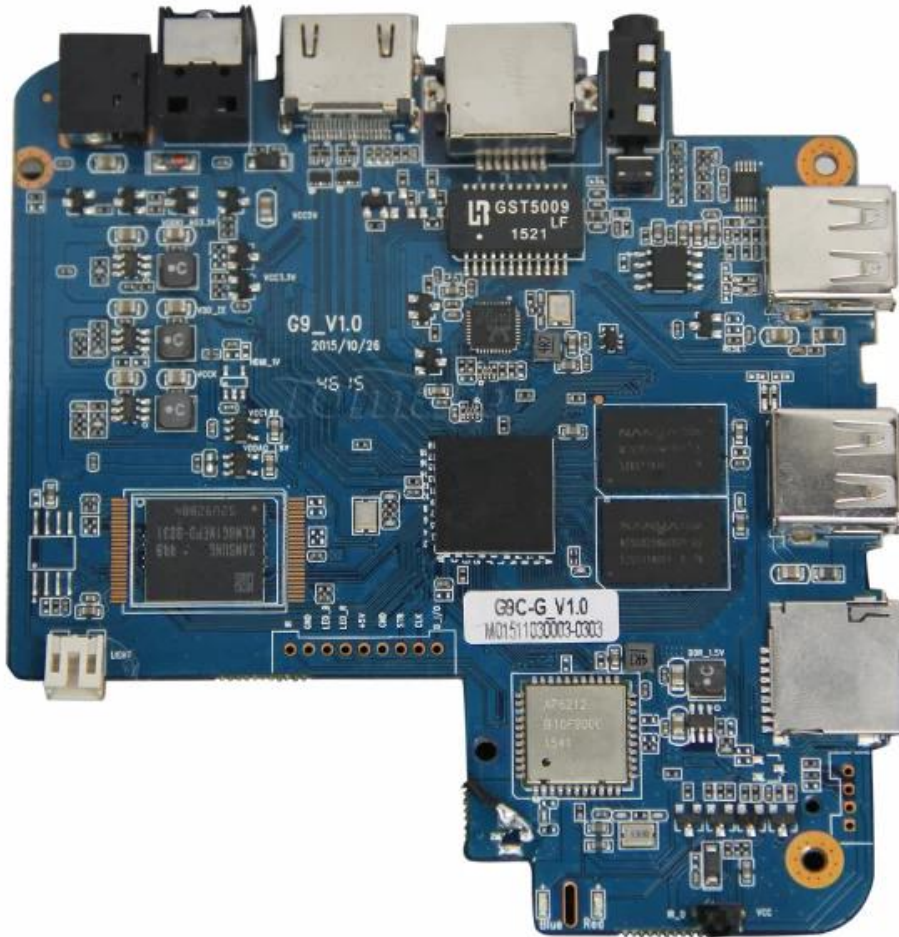

Akıllı TV Kutusu HDMI 2.0 En İyi Android TV Kutusu Üreticisi Özel Android TV Kutusu Tedarikçisi

Amlogic S905 Quad Core WiFi Device Smart Box
Watch TV Channels Through Wifi or Internet

DAÇIKanım Özellikleri	
Model numarası.	G9C Android TV Kutusu
İşlemci	Amlogic S905 Dört Çekirdekli ARM Cortex™ -A53 CPU 2,0 GHz'e kadar (DVFS)
GPU	Penta-Core Mali-450 750MHz'e kadar
FLAŞ	8 GB EMMC
SDRAM	1 GB DDR3
Güç Kaynağı Özellikleri	
Güç kaynağı	DC 5V/2A
Güç Göstergesi (LED)	Güç ON :mAVI; Bekleme:Kırmızı
Ana Özellikler	
İşletim sistemi	Android™ 5.1 Lollipop
3 boyutlu	3D-HD 1080Px2
Destek Kod Çözücü Formatı	HDMPEG1/2/4,H.264 /H.265, HD AVC/VC-1,RM/RMVB,Xvid/DivX3/4/5/6 , GerçekVideo8/9/10,HEVC MP-10
Destek Medya Formatı	Avi/Rm/Rmvp/Ts/Vob/Mkv/Mov/ISO/Wmv/Asf/Flv/Dat/Mpg/Mpeg/ MP4
Destek Müzik Formatı	MP3/WMA/AAC/WAV/OGG/AC3/DDP/TrueHD/DTS/DTS/HD/FLAC/APE
Fotoğraf Formatını Destekleyin	HD JPEG/BMP/GIF/PNG/TIFF
USB Ana Bilgisayarı	2 Yüksek Hızlı USB 2.0, U DISK ve USB HDD Desteği
Kart okuyucu	SD™ /SDHC/MMC Kartları
HDD Dosya Sistemi	FAT16/FAT32/NTFS
Destek Altyazısı	SRT/SMI/SUB/SSA/IDXUSB
Yüksek Çözünürlük Video çıkışı	Tüm Standart SD/HD/4K2K Ultra HD Kod Çözme ve Çıkışı Destekleyin
OSD dil türleri	İngilizce/Fransızca/Almanca/İspanyolca/İtalyanca vb. Çok Taraflı Diller
LAN	Ethernet:1000M, Standart RJ-45 (isteğe bağlı IEEE 802.3 10/100/1000 Gigabit)
Kablosuz	IEEE802.11 b/g/n Bluetooth™ 4.1EDR'yi destekler
Fare/Klavye	USB Üzerinden Fare ve Klavyeyi Destekleyin; 2,4 GHz USB Dongle Üzerinden 2,4 GHz Kablosuz Fare ve Klavyeyi Destekleyin
HDMI™	HDMI™ 2.0 (CEC ve HDCP 2.2), 4K X 2K @60 fps
AV	Destek
Optik	Destek
PoE(Ethernet Üzerinden Güç)	Destek
SPDIF/IEC958	Optik
IPTV ve OTT	Birçok Türde IPTV ve OTT Programını Destekleyin

Picture Show

Indicator Light Port

Micro SD Card

USB

USB

AV Port

RJ 45 ETHERNET

HDMI™

Optical Port

Power Port

S905

64-Bit
Quad Core
Cortex A53

4K

H.265
@60fps

HDMI 2.0
HDCP 2.2

TSMC
28NM