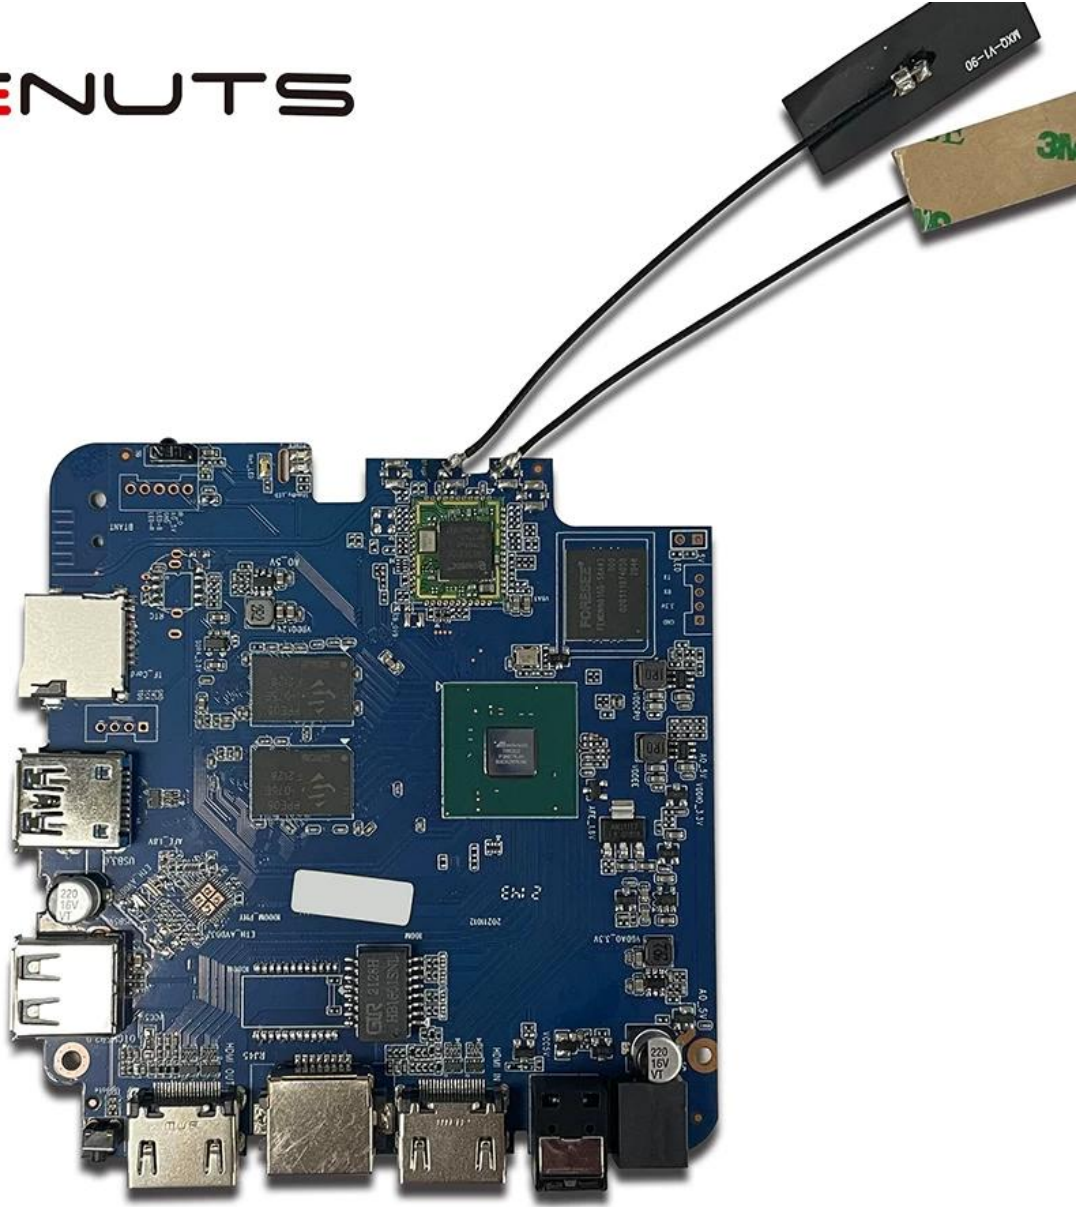

TV Kutusu Android HDMI girişi Android Set Üstü Kutu HDMI girişi

Özellikler

Model numarası.	Amlogic T962E2 TV Kutusu Android HDMI girişi
İşlemci	Amlogic T962E2 Dört Çekirdekli ARM Cortex-A55, 2,0 GHz'e kadar
GPU	ARM Mali-G31 MP2 GPU
Veri depişletim sistemiu	DDR4: 2 GB/4 GB
Hafıza	16G/32GB eMMC Flaş
OS	Android 8.1/9.0/ATV
Wifi	Dahili WiFi Desteęi IEEE 802.11ac/a/b/g/n(UWE5621DS) 2.4G/5G MIMO'yu destekleyin (2T2R) 100M/1000M Ethernet desteęi
Bluetooth	5.0 blueooth

G/Ç

HDMI	1*HDMI GİRİŞİ 1*HDMI ÇIKIŞI (HDMI 2.1)
Optik Çıkış	1* Optik Destek Optik Çıkış
USB	1*Yüksek hızlı USB 2.0, 1*USB3.0, USB Flash Sürücü ve USB HDD'yi destekleyin
Dahili Kızılötesi Alıcı	1 * IR Baęlantı Noktası
RJ45	1 * RJ45 kablolu Ethernet baęlantısı
TF KARTI	1 *TF kart yuvası
Güç	Çıkış: DC 5V/2A Giriş: AC100-240V 50/60Hz Güç açık: Mavi; Bekleme: Kırmızı
Seçenekler	Dahili RTC, Dahili USB cihazı

@mlogic

A-T18B043.07

T962E2

BONMON005

ONENUTS

 <p>Multi-core 32/64-bit CPU and 3D GPU with high performance</p>	 <p>Powerful multimedia processing capability, supporting all mainstream video decoding including 8K/4K 10-bit AV1/H.265/VP9/AVS2</p>	 <p>Supports all mainstream HDR standard including Dolby Vision, HDR10 and HLG</p>	 <p>Unique Trulife picture quality enhancement engine, offering theater-like visual effect</p>	 <p>Complete production-ready security solution, supporting secure boot, secure OS and mainstream DRMs</p>
 <p>Ultra-high performance and ultra-low power consumption</p>	 <p>Ultra-high SoC integration and rich peripheral interfaces</p>	 <p>Complete IP license, including Dolby, DTS, etc.</p>	 <p>Supports screen projection technology like DLNA, Miracast etc.</p>	 <p>Provides mature turn-key solution for both split and AIO smart TV</p>