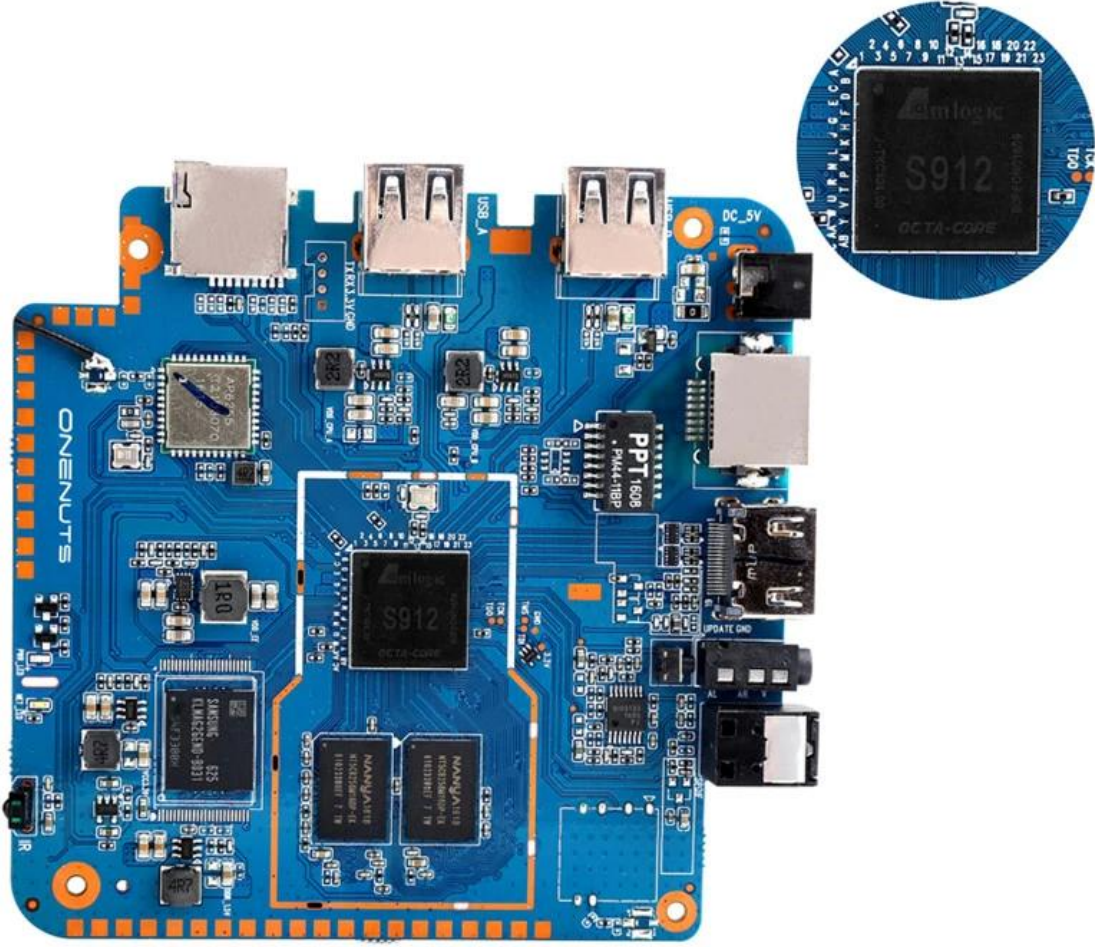

OTA Update

Support background auto upgrade and offer you the newest experience.

Product structure

What is in the box?

Portable & Environmental EVA Bag

Motherboard Show

Gelişmiş Video Kaydı: TV Kutumuz Android HDMI, en sevdiğiniz programları, filmleri ve canlı etkinlikleri zahmetsizce yakalamanıza olanak tanıyan gelişmiş video kayıt özellikleri sunar. Kesintisiz kayıt işleviyle en sevdiğiniz içeriğin tek bir anını bile kaçırmayın.