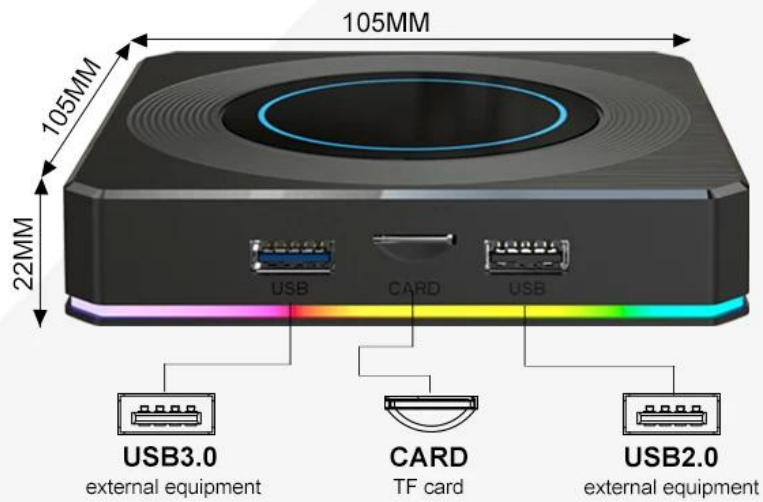

Various interfaces such as HDMI, LAN, USB, etc. which bring you a smart and colorful enjoyment.

Package Contents

Power Supply*1

HD data cable*1

User Manual*1

Remote Control*1

En iyi Android 11 Akıllı TV Kutusu Amlogic S905X4 ile eğlencenizi yükseltin ve [Streaming Media Player](#) piyasada. Bu güçlü cihaz, en son teknolojiyi benzersiz rahatlıkla birleştirerek TV deneyiminizi yeniden tanımlıyor.