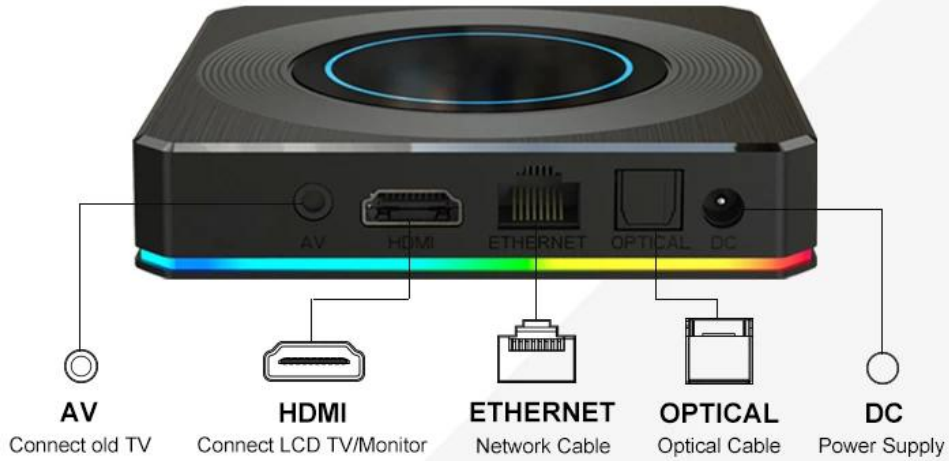

Various interfaces such as HDMI, LAN, USB, etc. which bring you a smart and colorful enjoyment.

Package Contents

Power Supply*1

HD data cable*1

User Manual*1

Remote Control*1

En iyi Android 11 Akıllı TV Kutusu Amlogic S905X4 ile eğlencenizi yükseltin ve [Streaming Media Player](#) piyasada. Bu güçlü cihaz, en son teknolojiyi benzersiz rahatlıkla birleştirerek TV deneyiminizi yeniden tanımlıyor.