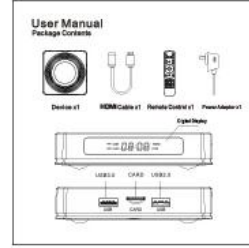

Various interfaces such as HDMI, LAN, USB, etc. which bring you a smart and colorful enjoyment.

Package Contents

Power Supply*1

HD data cable*1

User Manual*1

Remote Control*1

En iyi Android 11 Akıllı TV Kutusu Amlogic S905X4 ile eğlencenizi yükseltin ve [Streaming Media Player](#) piyasada. Bu güçlü cihaz, en son teknolojiyi benzersiz rahatlıkla birleştirerek TV deneyiminizi yeniden tanımlıyor.