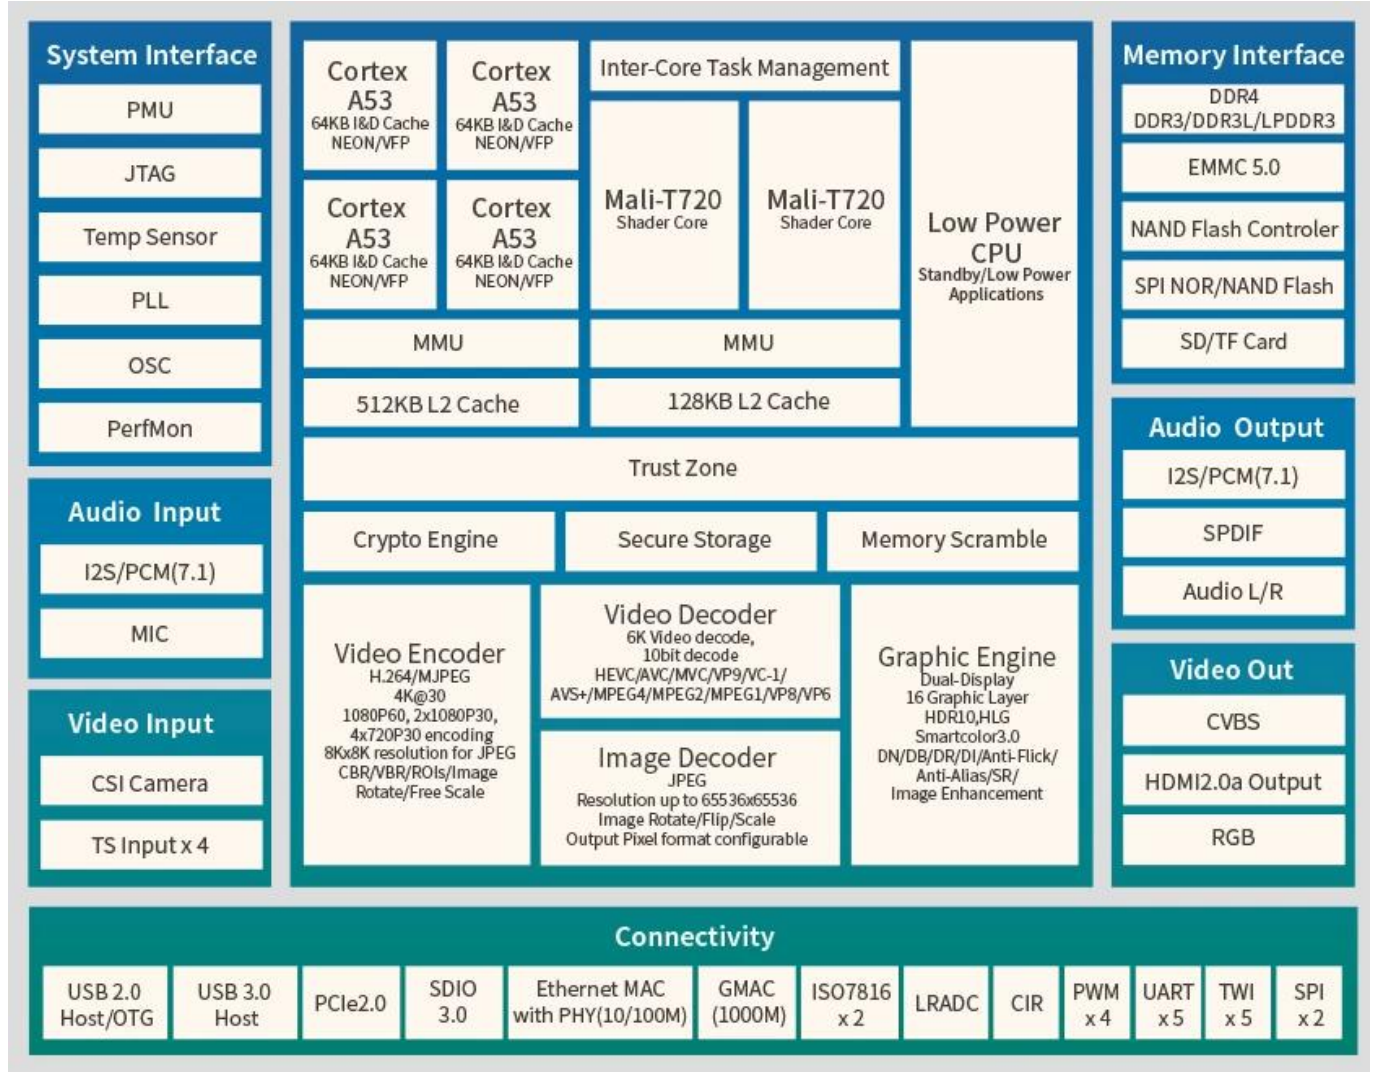

# UDP Yayını Android TV Kutusu Set Üstü Kutusu HDMI Giriş Desteği USB3.0

## Özellikler

Model numarası.	Allwinner H6 Android TV Kutusu Set Üstü Kutusu
İşlemci	Allwinner H603 Dört çekirdekli 64 bit ARM Cortex™ - A53
GPU	Yüksek performanslı çok çekirdekli GPU Mali T720
ROM	DDR3: 4 GB/2 GB
Dahili depolama	eMMC: 32GB(Seçenek: 16GB/64GB)
İşletim sistemi	Android 9.0
Wifi	IEEE 802.11b/g/n/ac; 2.4G/5G 2*2 mimo
Bluetooth	Bluetooth 4.1 HS; Sesli Uzaktan Kumandayı Destekleyin

# Many ports Major possibilities

packs a lot of connectivity into a small space  
easily connect to your hdtv

1 . POWER SWITCH

2 . DC 5V

3 . OPTICAL

4 . HDMI IN

5 . HDMI OUT

6 . ETHERNET

# Extreme 6k enjoyment

Real-time image decoding- Maximum resolution up to 5760×3240

4K

« »

6K