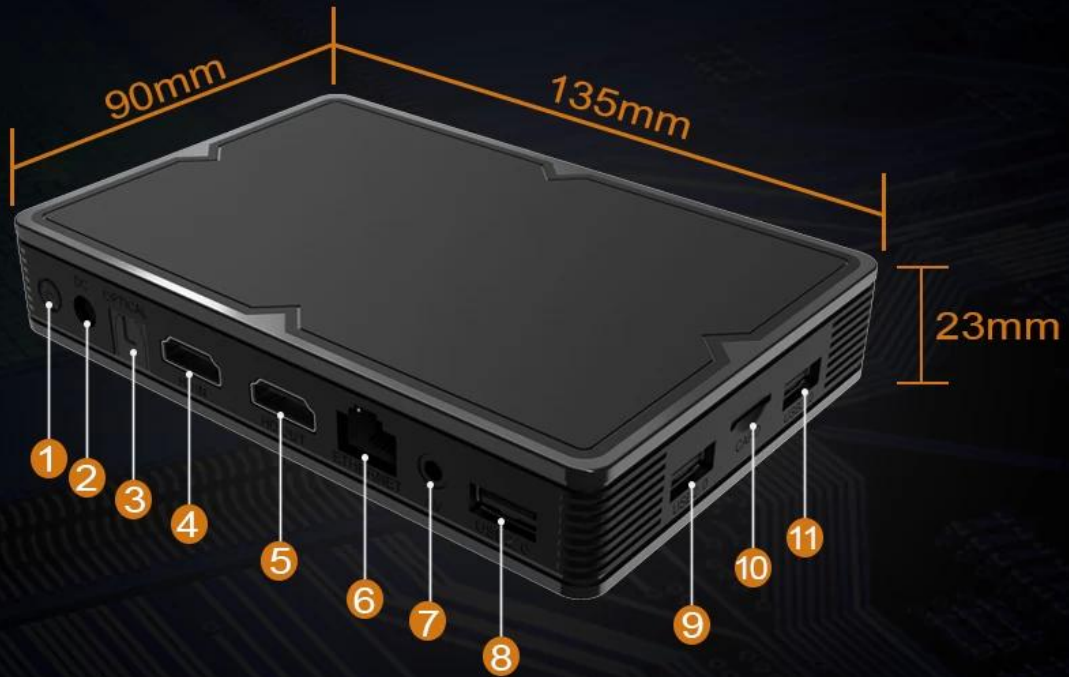

## Özellikler

Model numarası.	Allwinner H6 Android TV Kutusu Set Üstü Kutusu
İşlemci	Allwinner H603 Dört çekirdekli 64 bit ARM Cortex™ - A53
GPU	Yüksek performanslı çok çekirdekli GPU Mali T720
ROM	DDR3: 4 GB/2 GB
Dahili depolama	eMMC: 32GB(Seçenek: 16GB/64GB)
İşletim sistemi	Android 9.0
Wifi	IEEE 802.11b/g/n/ac; 2.4G/5G 2*2 mimo
Bluetooth	Bluetooth 4.1 HS; Sesli Uzaktan Kumandayı Destekleyin

# Many ports Major possibilities

packs a lot of connectivity into a small space  
easily connect to your hdtv

1 . POWER SWITCH

2 . DC 5V

3 . OPTICAL

4 . HDMI IN

5 . HDMI OUT

6 . ETHERNET