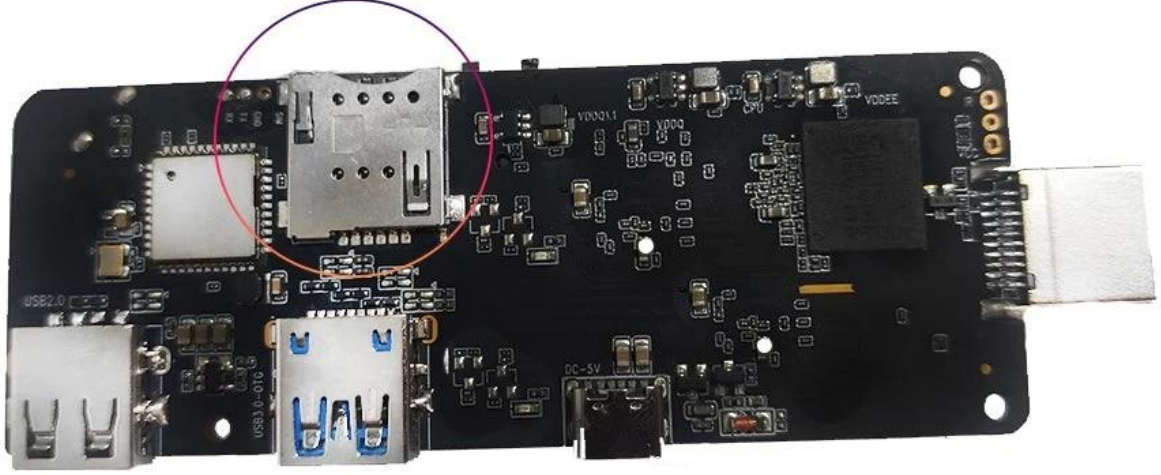

Android TV Kutumuz 4G/5G LTE ile Bağlantıyı ve Eğlenceyi Geliştirin - İzleme Deneyiminizi Yükseltin

Özellikler

Model numarası.	4g 5g lte'li android tv kutusu
İşlemci	Amlogic S905X3 Dört Çekirdekli ARM Cortex-A55, 2,0 GHz'e kadar
GPU	ARM Mali-G31
Depolamak	16 GB/32 GB EMMC
Hafıza	2 GB/4 GB DDR4
Android işletim sistemi	Android 9.0/ATV
Bluetooth	4.1 Bluetooth
DRM	Widevine (Verimatrix/ Playready isteğe bağlı)

Video ve Ses CODEC'i

Video ve Ses	VP9/H.265/AVS2, 4Kx2K@60fps'ye kadar,H.264 4K @30fps, AVS/VC-1/MPEG1-4 1080P @60fps H.264/H.265 1080P @60fps HD MPEG1/2/4,H.265/HEVC,AVS2, HD AVC/VC-1, RM/RMVB, Xvid/DivX3/4/5/6, RealVideo8/9/10 Avi/Rm/Rmvb/Ts/Vob/Mkv/Mov/ISO/wmv/asf/flv/dat/mpg/mpeg MP3/WMA/AAC/WAV/OGG/DDP/TrueHD/HD/FLAC/APE HD JPEG/BMP/GIF/PNG/TIFF
HDR	HDR 10, Dolby Vision

G/Ç

HDMI	HDMI 2.1 3D, HDR, CEC ve 4Kx2K@60fps maksimum çözünürlük ile
AV ÇIKIŞI	Destek
USB	1*USB 2.0, 1*USB 3.0 desteği USB Flash Sürücü ve USB HDD)
RJ45	10/100M standart RJ-45 Ethernet
Ağ İşlevi	Miracast,DLNA,Airplay,Skype,Netflix, Twitter,Picasa, Youtube,Flicker,Facebook,Çevrimiçi filmler,Oyunlar vb.
Kablosuz	WiFi 11acBluetooth 4.1 IEEE802.11 a/b/g/n/ac(AP6255) 4G/5G
TF KARTI	Destek
SPDIF	Optik Çıkışı Destekleyin
IR Bağlantı Noktası	Harici Kızılötesi Alıcı
LED Göstergesi	Güç açık: Mavi; Bekleme: Kırmızı
LED Ekran süresi	1* LED Ekran süresi, Dahili RTC, Dahili USB cihazı

SIM card slot

4g 5g lte'li android tv kutusu, 4G LTE SIM kartın gücünü Android TV çubuğunun rahatlığıyla birleştiren devrim niteliğinde bir cihazdır. Bu cihazla dilediğiniz televizyonu akıllı TV'ye dönüştürebilir ve çok çeşitli eğlence seçeneklerinin keyfini çıkarabilirsiniz.