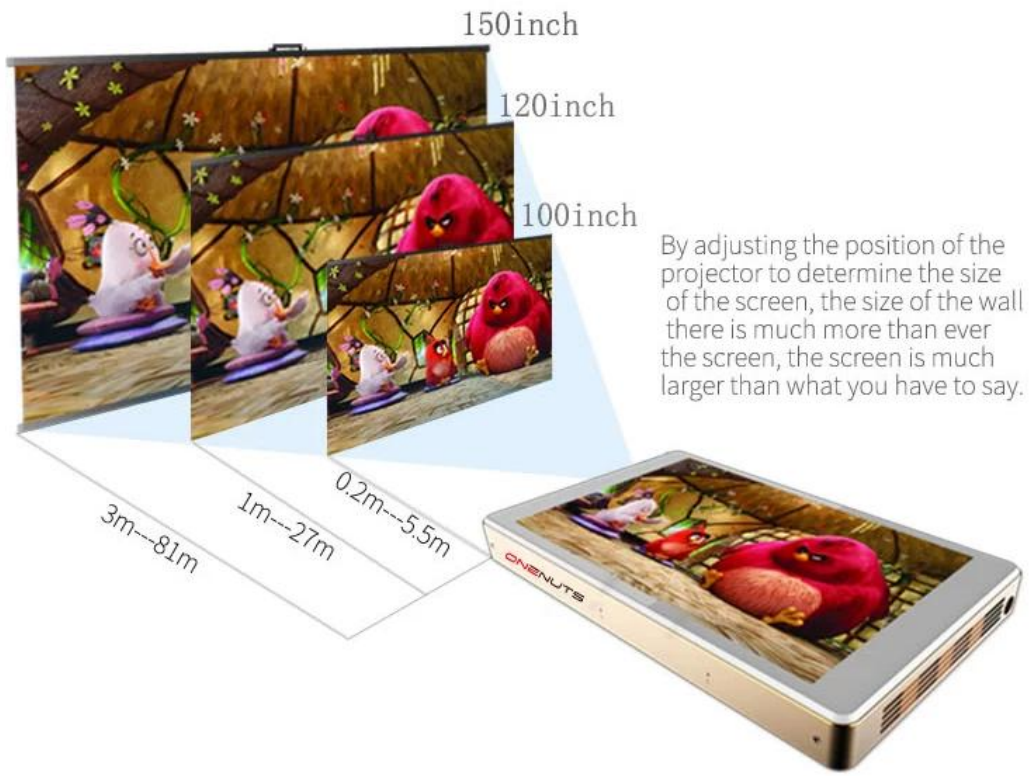

TOUCH SCREEN DESIGN NEW EXPERIENCE

The industry took the lead in the introduction of touch mini projector, just use your fingers to gently touch in the tablet, easy to project same content to the big screen, which can be called a revolution of gesture control in mini projector.