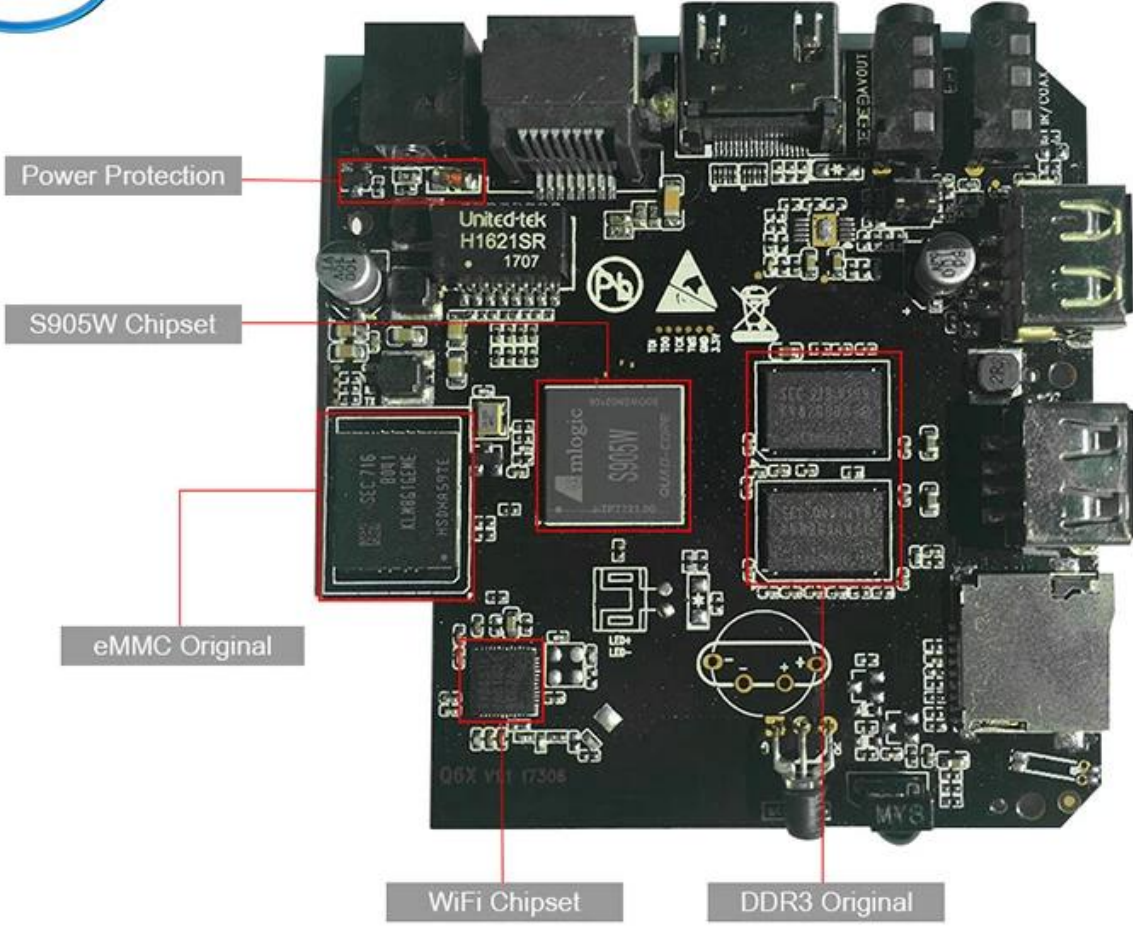

AirPlay

Enjoy it on the big screen
And the best speakers

Mirecast

S905W_{mini} Smart Box

Penta-core Mali-450MP up to 750MHz,
support UHD H.265/VP9 60fps 10-bit video decoding
3D Games playing, 1080P online video chat

S905W Smart Box

Ev eğlencesi kurulumunuzu Mini TV Kutusu Amlogic S905W 2GB RAM 16GB ROM ile yükseltin. Bu kompakt ama güçlü cihaz, TV izleme deneyiminizi geliştirecek bir dizi özellik sunar.

Güçlü Performans: Amlogic S905W yonga seti ile donatılmış bu TV kutusu, tüm akış, oyun ve tarama ihtiyaçlarınız için sorunsuz ve duyarlı performans sunar. 2 GB RAM ile çoklu görevleri zahmetsiz hale getirerek uygulamalar ve görevler arasında sorunsuz bir şekilde geçiş yapmanıza olanak tanır. Ayrıca 16 GB ROM ile favori uygulamalarınız, oyunlarınız ve medya dosyalarınız için bol miktarda depolama alanına sahip olacaksınız.