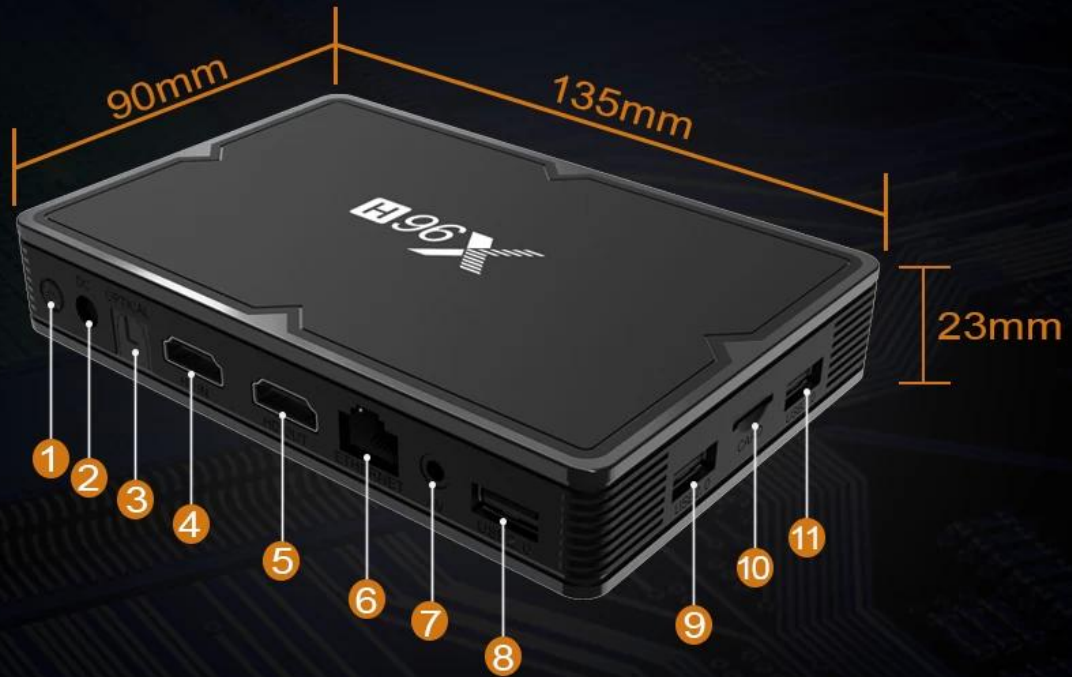

Yüksek Düzeyde Entegrasyon

Aşağıdakileri içeren bir dizi işlev sunan yüksek düzeyde sistem entegrasyonu: Ethernet PHY, ses kod çözme çipi, WiFi, PMU vb.

Toplam çözüm

Çeşitli DRM entegrasyonu ve Dolby tanımlama dahil olmak üzere operatör pazarını hedef alan toplam çözümü destekler.

Many ports Major possibilities

packs a lot of connectivity into a small space
easily connect to your hdtv

1 . POWER SWITCH

2 . DC 5V

3 . OPTICAL

4 . HDMI IN

5 . HDMI OUT

6 . ETHERNET