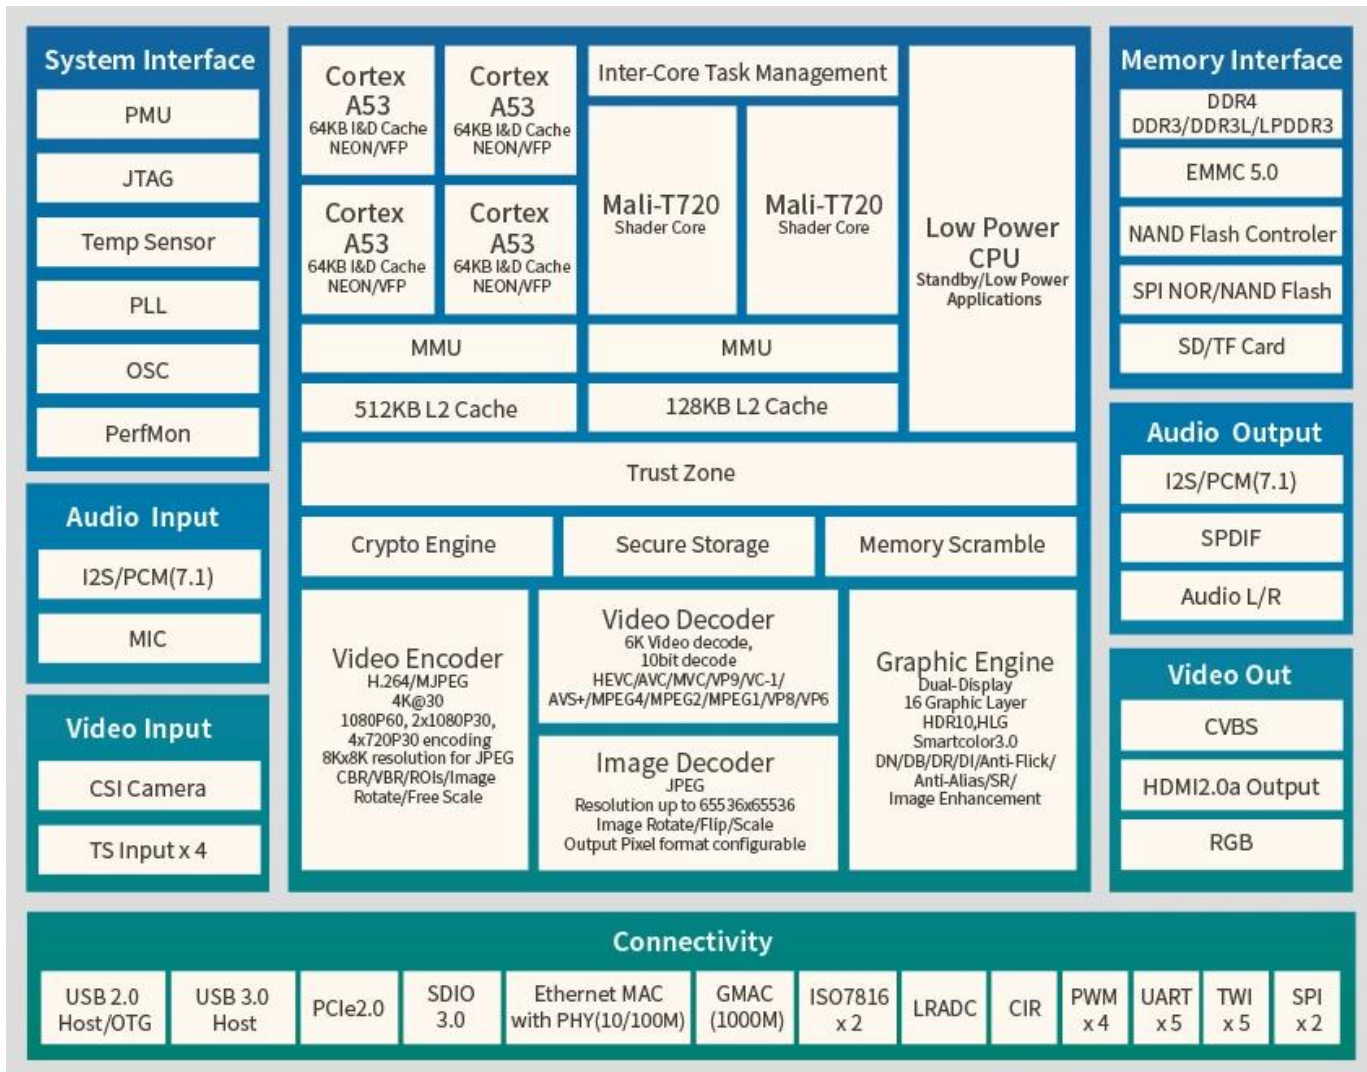

1. 64 bit dört çekirdekli ARM Cortex A53 CPU
2. Yüksek performanslı çok çekirdekli ARM Mali-T720 GPU
3. Yüksek kaliteli H.265 4K@60fps-10bit video kod çözücü
4. Düşük gecikmeli H.264 4K@30fps video kodlayıcı
5. HDR10 ve HLG video işleme
6. Smartcolor3.0 Ekran İşleme Motoru
7. FDE[Tam Disk Şifreleme], Ana Akım DRM
8. Çeşitli arayüz türleri: USB3.0,PCIe,HDMI2.0a,Ethernet

H6, OTT, DVB ve IPTV pazarlarını hedefleyen yüksek performanslı bir SoC'dir. 4K@60fps-10bit'i destekler

ultra HD video kod çözme ve düşük gecikmeli H.264 4K kodlama. HDR10 ve HLG desteği de mevcut HDR, entegre Smartcolor 3.0 görüntüleme sistemi; bağımsız olarak geliştirilmiş özel fikri mülkiyet (Fikri

Yüksek Düzeyde Entegrasyon

Aşağıdakileri içeren bir dizi işlev sunan yüksek düzeyde sistem entegrasyonu: Ethernet PHY, ses kod çözme çipi, WiFi, PMU vb.

Toplam çözüm

Çeşitli DRM entegrasyonu ve Dolby tanımlama dahil olmak üzere operatör pazarını hedef alan toplam çözümü destekler.

Many ports Major possibilities

packs a lot of connectivity into a small space
easily connect to your hdtv

1 . POWER SWITCH

2 . DC 5V

3 . OPTICAL

4 . HDMI IN

5 . HDMI OUT

6 . ETHERNET