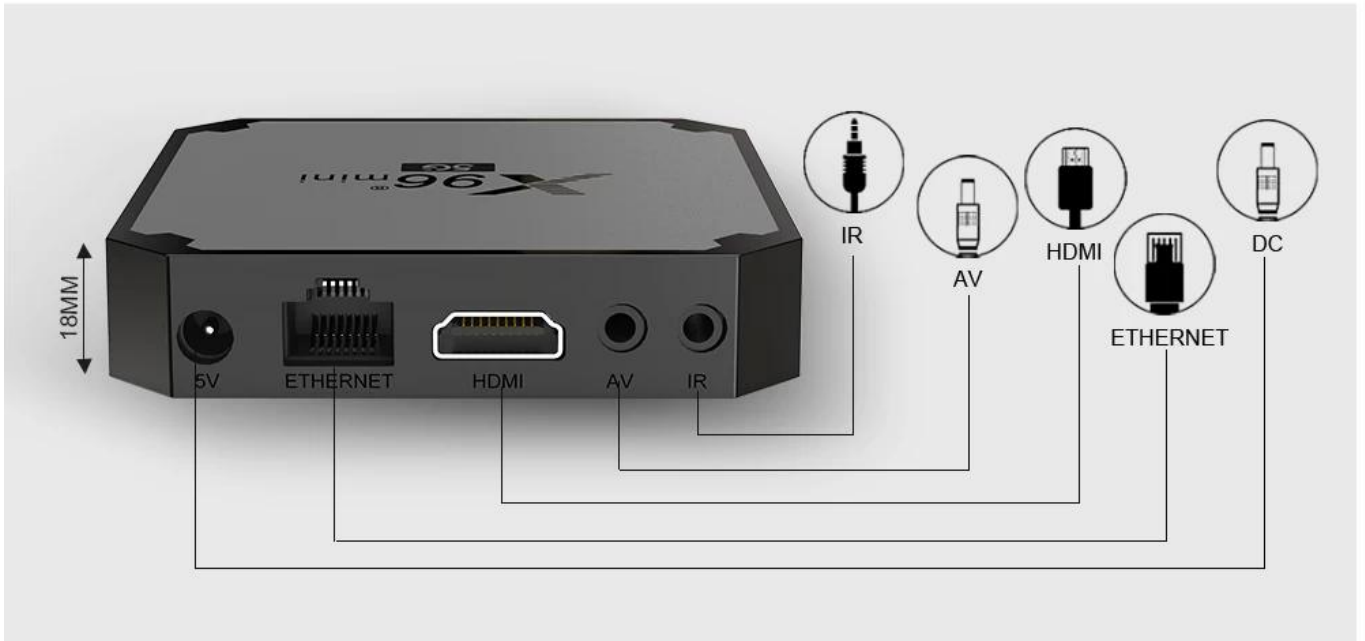

# Package Contents

Power Adapter\*1

HDMI Cable\*1

Remote Control\*1

User Manual\*1

IR cable\*1 (optional)

Wall mount\*1 (optional)

Ev eğlencesindeki en son yeniliğimiz olan Amlogic S905W4 4K Android 9 TV Kutusu ile tanışın; oturma odanızı sürükleyici bir eğlence merkezine dönüştürmek için tasarlanmış güçlü ve çok yönlü bir cihaz. En yeni Amlogic S905W4 yonga seti ve Android 9 işletim sistemiyle donatılmış bu TV kutusu, benzersiz bir izleme deneyimi için benzersiz performans, çarpıcı görseller ve kusursuz bağlantı sunar.