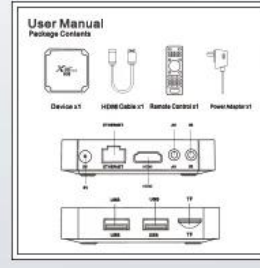

# Package Contents

Power Adapter\*1

HDMI Cable\*1

Remote Control\*1

User Manual\*1

IR cable\*1 (optional)

Wall mount\*1 (optional)

Ev eğlencesindeki en son yeniliğimiz olan Amlogic S905W4 4K Android 9 TV Kutusu ile tanışın; oturma odanızı sürükleyici bir eğlence merkezine dönüştürmek için tasarlanmış güçlü ve çok yönlü bir cihaz. En yeni Amlogic S905W4 yonga seti ve Android 9 işletim sistemiyle donatılmış bu TV kutusu, benzersiz bir izleme deneyimi için benzersiz performans, çarpıcı görseller ve kusursuz bağlantı sunar.