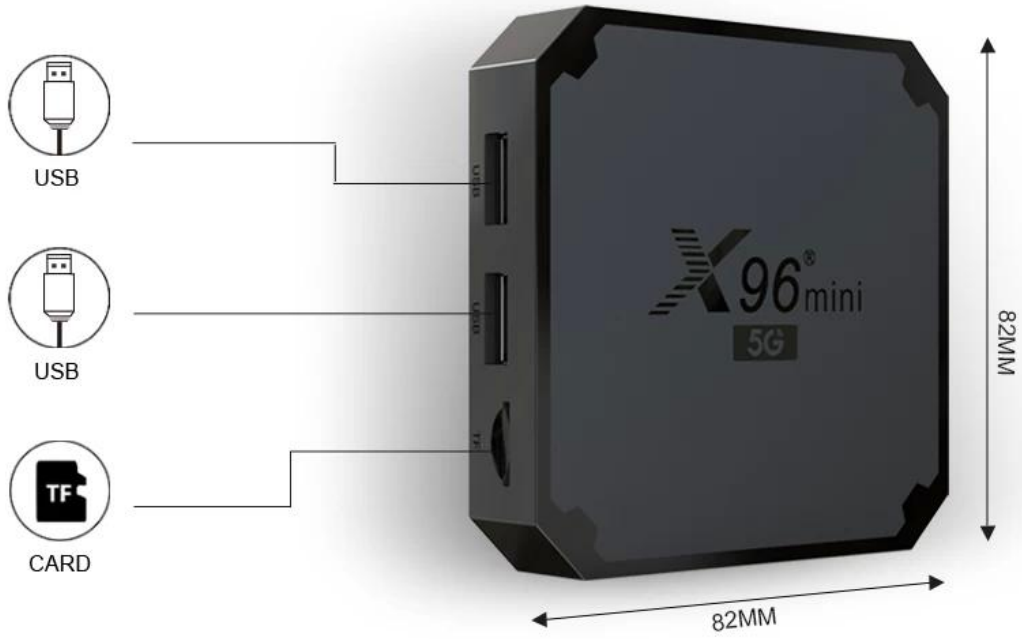

# Package Contents

Power Adapter\*1

HDMI Cable\*1

Remote Control\*1

User Manual\*1

IR cable\*1 (optional)

Wall mount\*1 (optional)

Ev eğlencesindeki en son yeniliğimiz olan Amlogic S905W4 4K Android 9 TV Kutusu ile tanışın; oturma odanızı sürükleyici bir eğlence merkezine dönüştürmek için tasarlanmış güçlü ve çok yönlü bir cihaz. En yeni Amlogic S905W4 yonga seti ve Android 9 işletim sistemiyle donatılmış bu TV kutusu, benzersiz bir izleme deneyimi için benzersiz performans, çarpıcı görseller ve kusursuz bağlantı sunar.