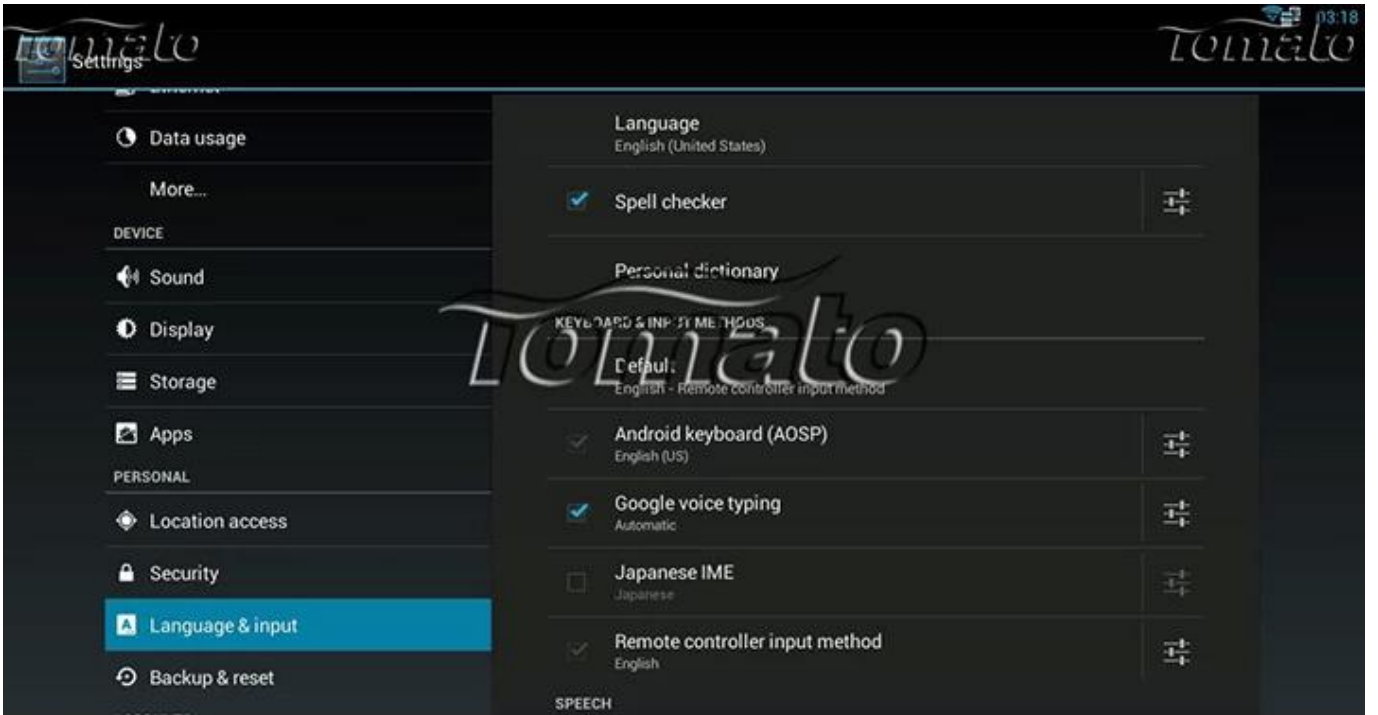

Yazılım özellikleri

Ađ işlevi	Skype Sohbet, Picasa, Youtube, titreme, Facebook, Online Film, vb
Başka bir özelliđi	Ücretsiz İnternet arama, bin-in Android™ kullanma, birçok Çeřitleri, Spor, etc.

Picture Show