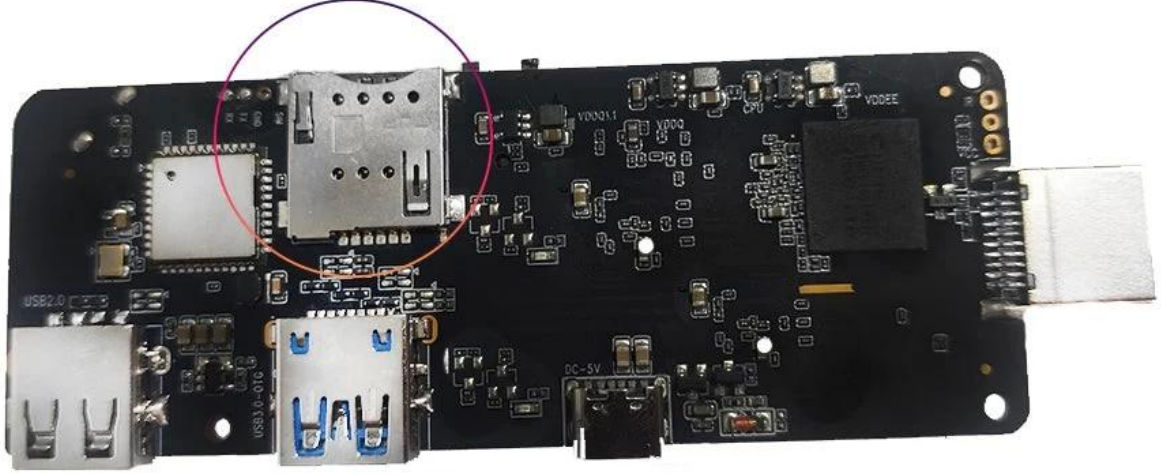

SIM card slot

Gelişmiş Bağlantı Android TV Kutumuz, benzersiz bağlantı seçenekleri sunan bir 3G donanım kilidi ve 3G/4G SIM kart yuvasıyla donatılmıştır. Wi-Fi sınırlamalarına elveda deyin ve çevrimiçi içerik, uygulama ve oyunlara kesintisiz erişimin keyfini çıkarın.

Yüksek Kaliteli Yayın HD ve 4K içerik desteğiyle canlı ve net akışı deneyimleyin. İster film, TV şovu ister canlı spor maçı izliyor olun, Android TV Kutumuz benzersiz bir izleme deneyimi için çarpıcı görseller ve sürükleyici ses sunar.

Çok Yönlü Eğlence Merkezi Android TV Kutusu'umuzla TV'nizi akıllı bir eğlence merkezine dönüştürün. Netflix, YouTube ve daha fazlası gibi binlerce uygulamaya, oyuna ve yayın platformuna erişin. Sonsuz içerik seçenekleriyle saatlerce eğlenin.

Zahmetsiz Kurulum ve Gezinme Android TV Box'ımızı kurmak çocuk oyuncağı. TV'nize bağlayın, 3G/4G SIM kartı takın ve eğlence dünyasını keşfetmeye başlayın. Kullanıcı dostu arayüz, sorunsuz gezinmeyi sağlayarak her yaşta kullanıcının işini kolaylaştırır.