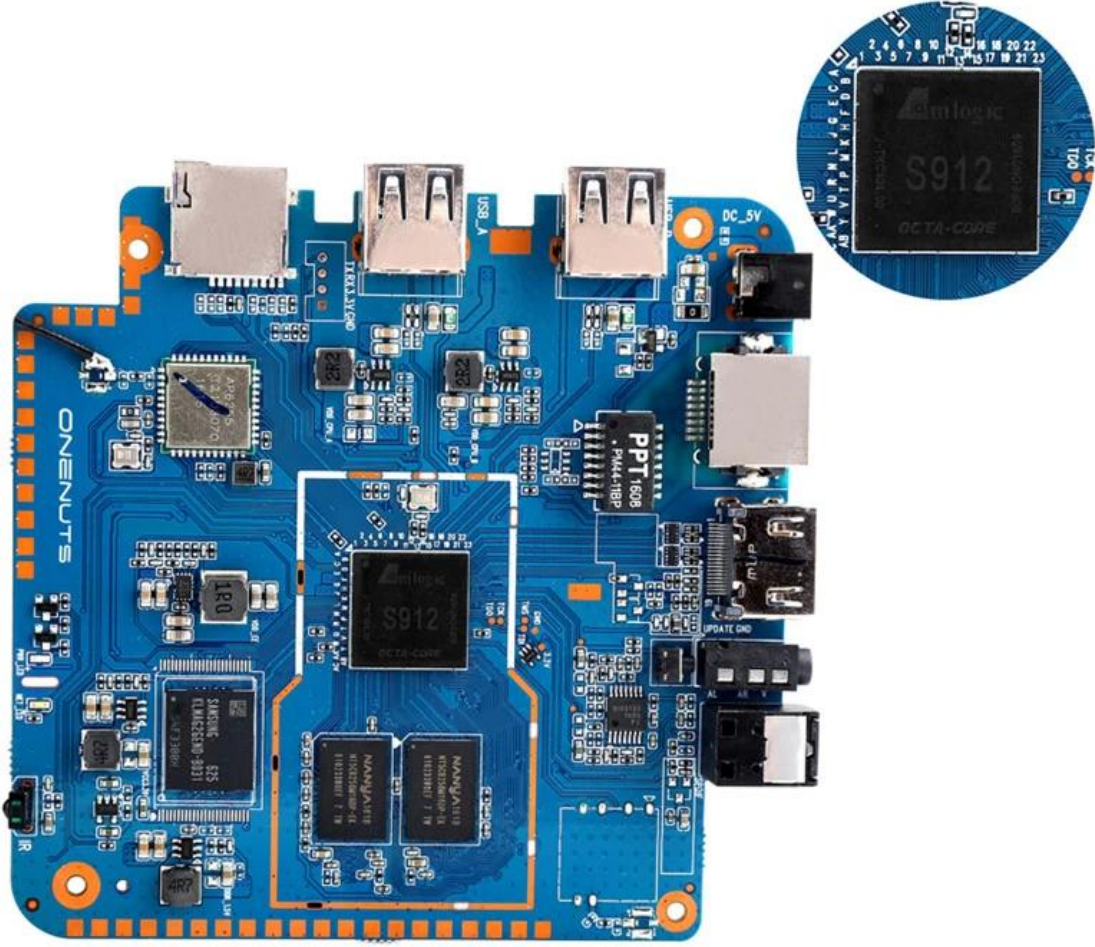

OTA Update

Support background auto upgrade and offer you the newest experience.

Product structure

What is in the box?

Portable & Environmental EVA Bag

Motherboard Show

En İyi Yayın İnternet Oynatıcısı Akışlı internet oynatıcımız, yüksek çözünürlüklü içeriği ara belleğe alma veya kesinti olmadan yayınlamanıza olanak tanıyan birinci sınıf performans sunar. Netflix, Hulu ve Amazon Prime Video gibi popüler yayın platformlarının desteği sayesinde çok çeşitli içeriğin keyfini büyüleyici kalitede çıkarabilirsiniz.