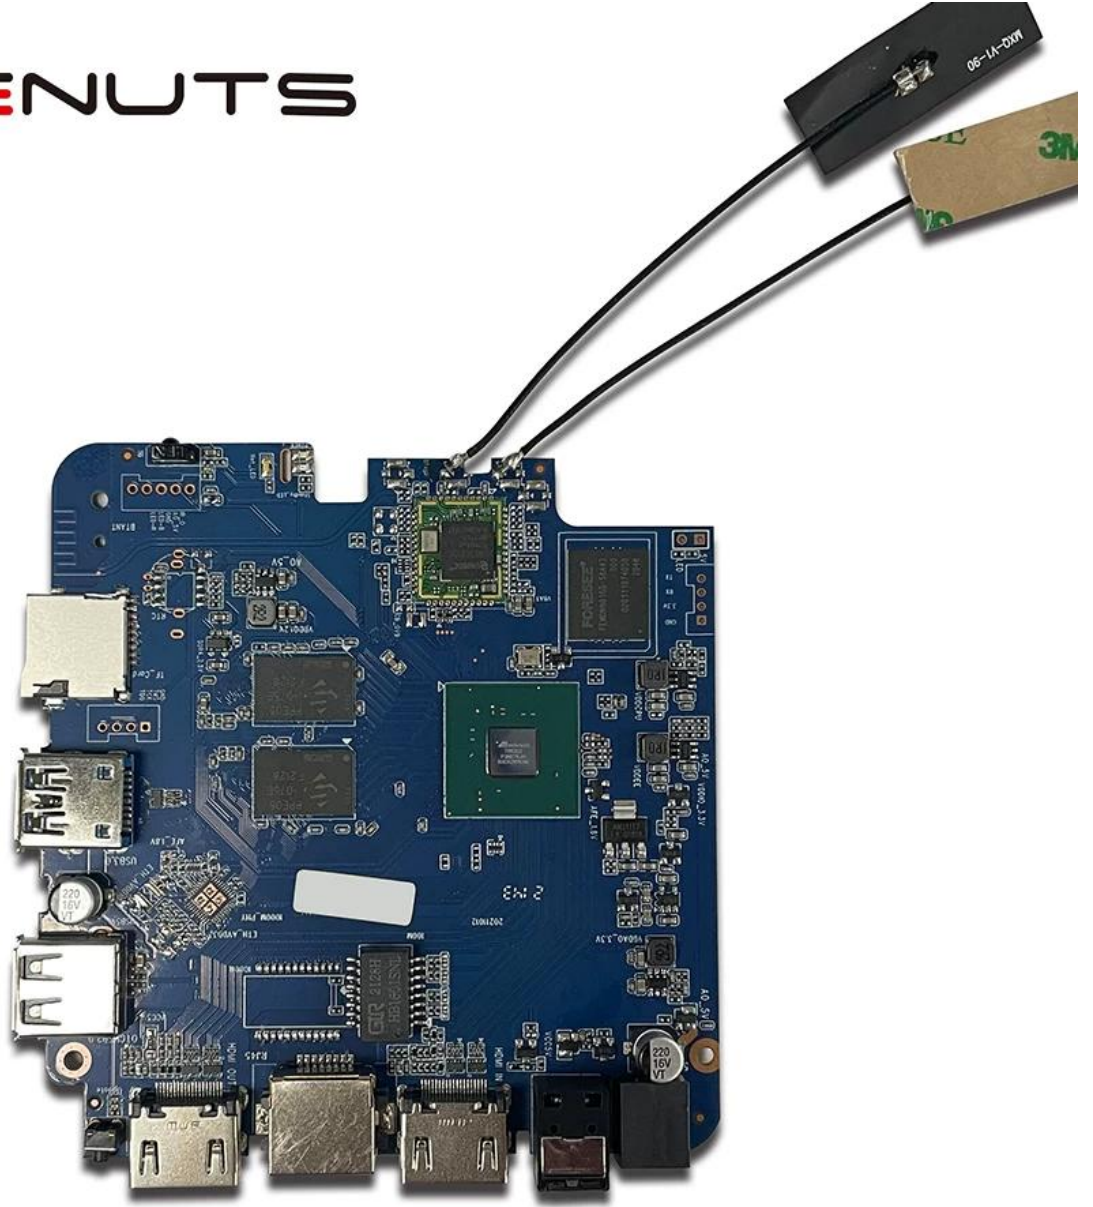

Android TV Kutusu Video Kaydı için HDMI girişi

Özellikler

Model numarası.	Amlogic T962E2 Android TV Kutusu Video Kaydı için HDMI girişi
İşlemci	Amlogic T962E2 Dört Çekirdekli ARM Cortex-A55, 2,0 GHz'e kadar
GPU	ARM Mali-G31 MP2 GPU
Veri depiřletim sistemiu	DDR4: 2 GB/4 GB
Hafıza	16G/32GB eMMC Flař
OS	Android 8.1/9.0/ATV
Wifi	Dahili WiFi Desteęi IEEE 802.11ac/a/b/g/n(UWE5621DS) 2.4G/5G MIMO'yu destekleyin (2T2R) 100M/1000M Ethernet desteęi
Bluetooth	5.0 bluebooth

G/Ç

HDMI	1*HDMI GİRİŐİ 1*HDMI ÇIKIŐI (HDMI 2.1)
Optik Çıkıř	1* Optik Destek Optik Çıkıř
USB	1*Yüksek hızlı USB 2.0, 1*USB3.0, USB Flash Sürücü ve USB HDD'yi destekleyin
Dahili Kızılötesi Alıcı	1 * IR Baęlantı Noktası
RJ45	1 * RJ45 kablolu Ethernet baęlantısı
TF KARTI	1 *TF kart yuvası
Güç	Çıkıř: DC 5V/2A Giriř: AC100-240V 50/60Hz Güç açık: Mavi; Bekleme: Kırmızı
Seçenekler	Dahili RTC, Dahili USB cihazı

@mlogic

A-T8B043.07

T962E2

BONMON005

ONENUTS

 <p>Multi-core 32/64-bit CPU and 3D GPU with high performance</p>	 <p>Powerful multimedia processing capability, supporting all mainstream video decoding including 8K/4K 10-bit AV1/H.265/VP9/AVS2</p>	 <p>Supports all mainstream HDR standard including Dolby Vision, HDR10 and HLG</p>	 <p>Unique Trulife picture quality enhancement engine, offering theater-like visual effect</p>	 <p>Complete production-ready security solution, supporting secure boot, secure OS and mainstream DRMs</p>
 <p>Ultra-high performance and ultra-low power consumption</p>	 <p>Ultra-high SoC integration and rich peripheral interfaces</p>	 <p>Complete IP license, including Dolby, DTS, etc.</p>	 <p>Supports screen projection technology like DLNA, Miracast etc.</p>	 <p>Provides mature turn-key solution for both split and AIO smart TV</p>