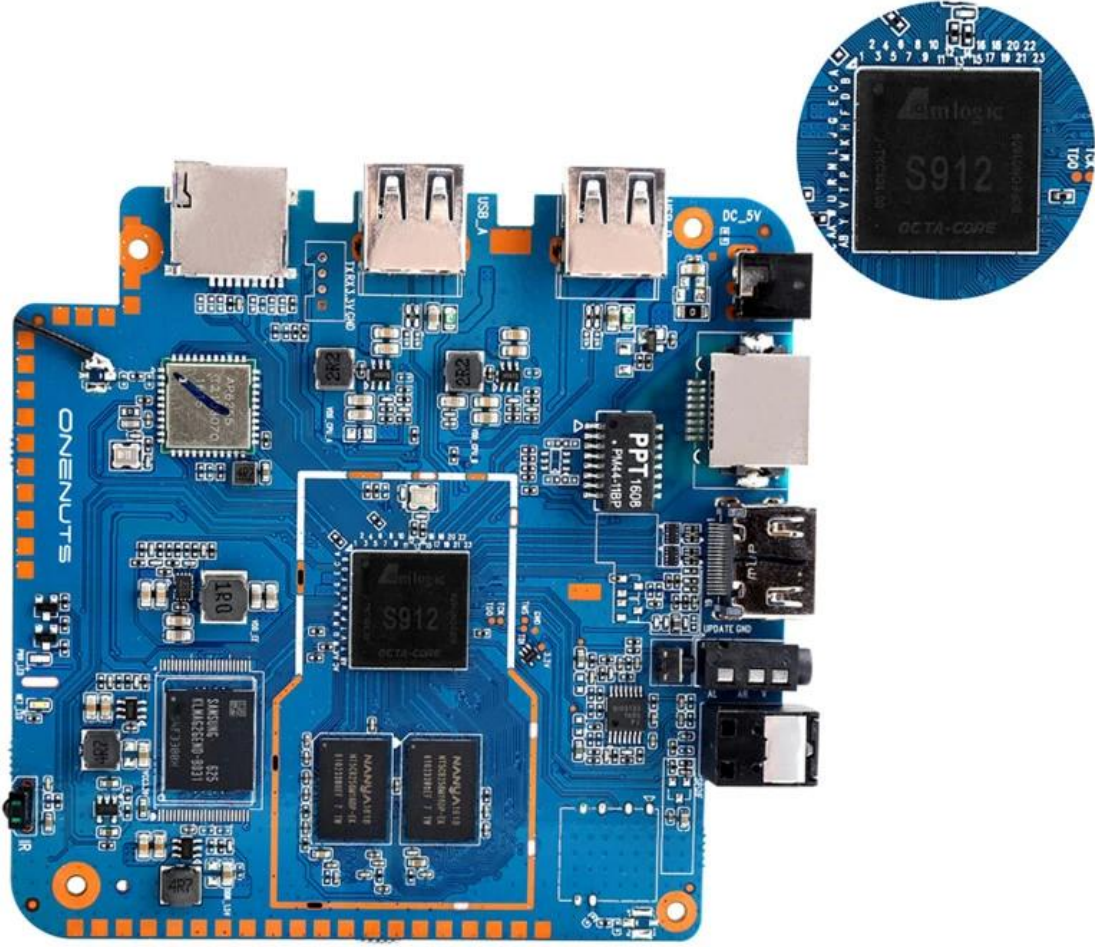

OTA Update

Support background auto upgrade and offer you the newest experience.

Product structure

What is in the box?

Portable & Environmental EVA Bag

Motherboard Show

Bu tatil sezonunda, premium Octa Core TV Kutumuzla sevdiğinizlere en üst düzey eğlence deneyimini hediye edin. Gelişmiş özellikler ve yüksek kaliteli bileşenlerle tasarlanan bu cihaz, kusursuz ve sürükleyici bir eğlence çözümü arayan herkes için mükemmel bir Noel hediyesidir.