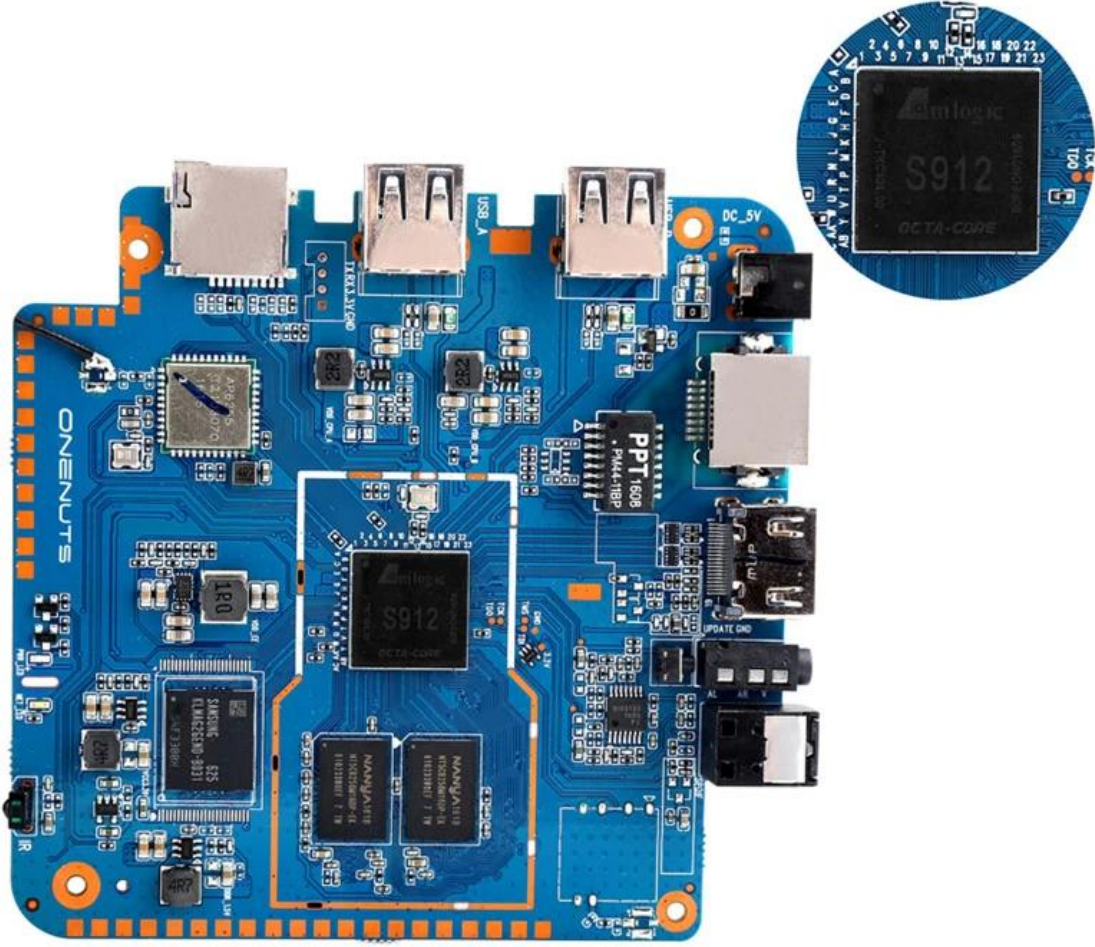

## Motherboard Show

Ağ Medya Oynatıcımız ve Full HD Android TV Kutumuzla üstün eğlence dünyasına hoş geldiniz. Cihazımızı her eğlence tutkunu için olmazsa olmaz hale getiren özellikleri ve avantajları keşfedelim.