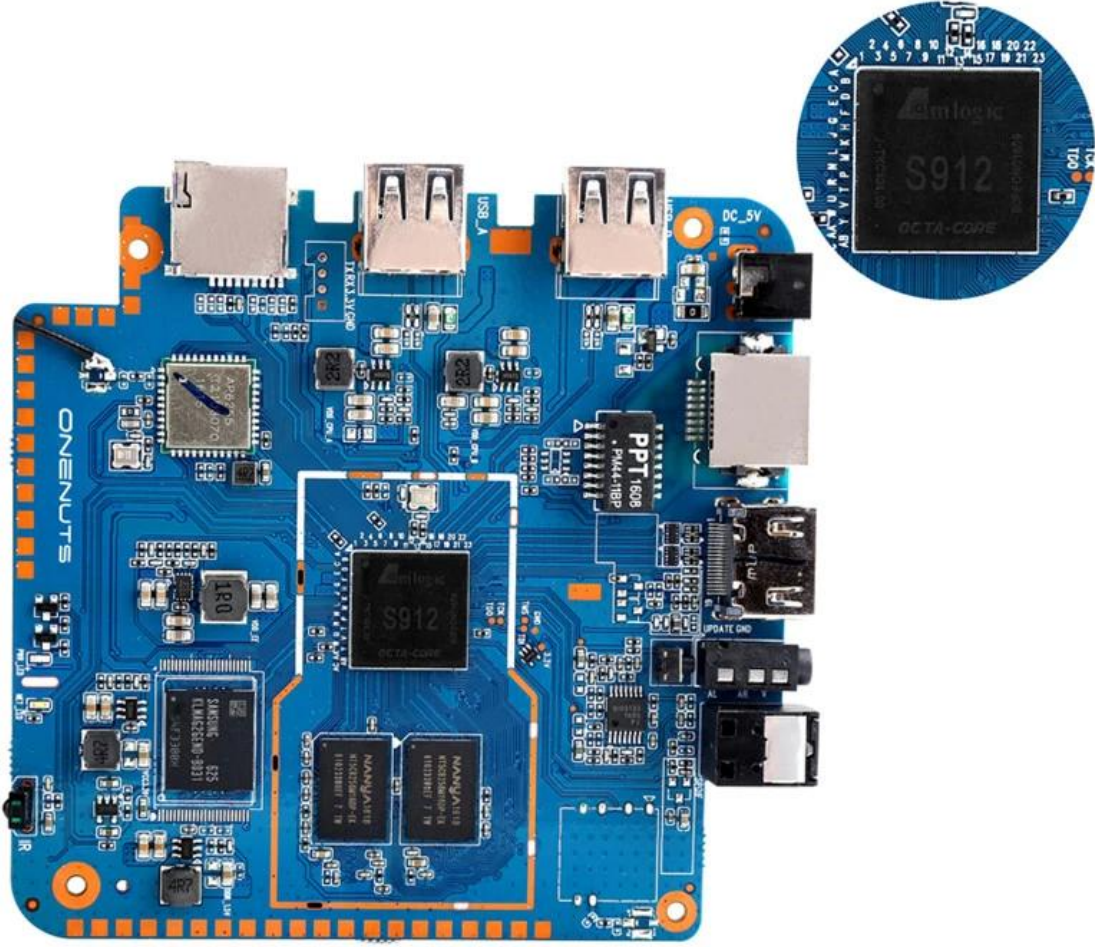

OTA Update

Support background auto upgrade and offer you the newest experience.

Product structure

What is in the box?

Portable & Environmental EVA Bag

Motherboard Show

Güçlü Android 6.0 İşletim Sistemi Android TV Kutumuz, sorunsuz ve kullanıcı dostu bir arayüz sunan en yeni Android 6.0 işletim sistemiyle donatılmıştır. Güvenilir ve keyifli bir kullanıcı deneyimi için hızlı ve duyarlı performansı, kesintisiz çoklu görevi ve gelişmiş güvenlik özelliklerini deneyimleyin.