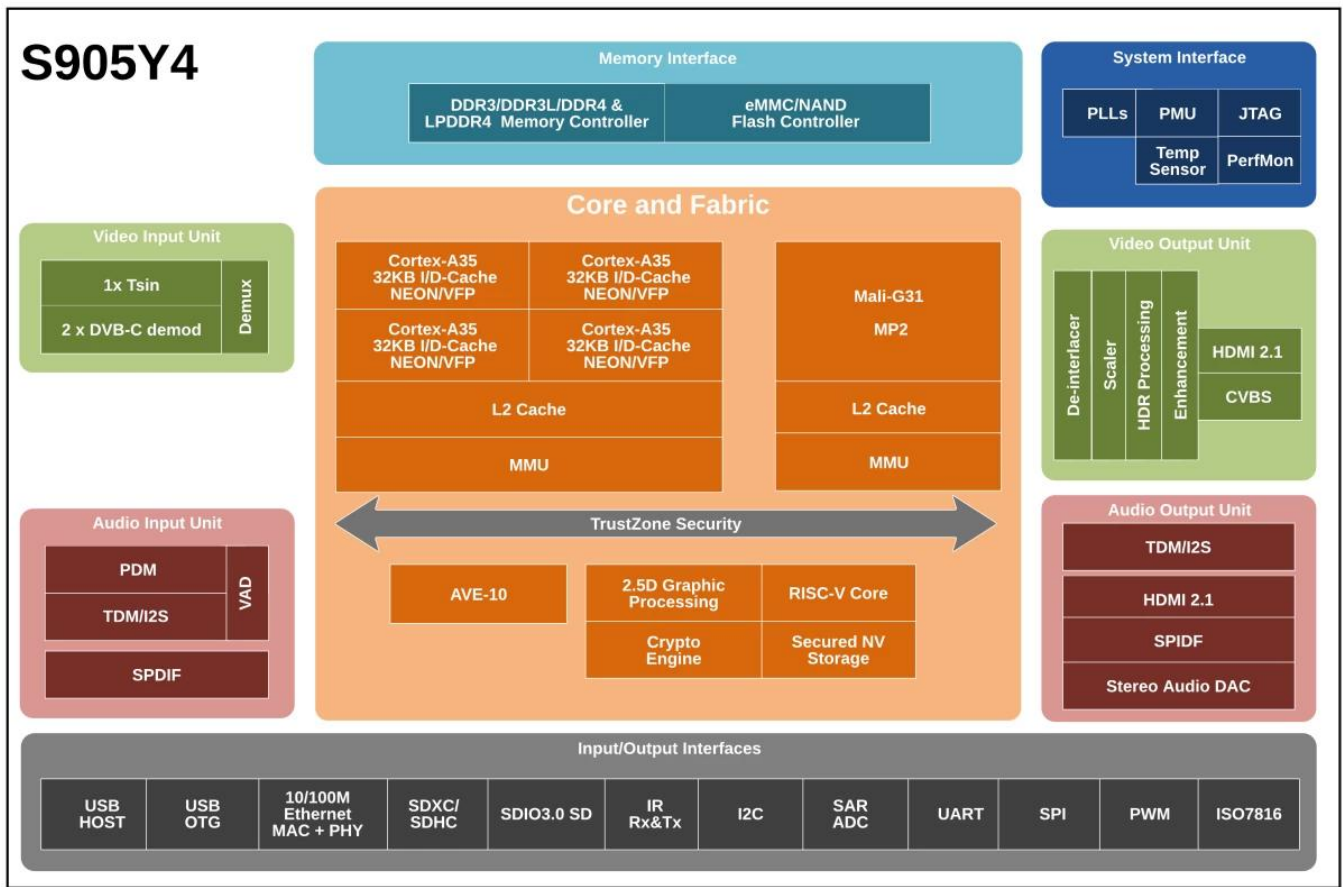

Amlogic S905Y4 SoC, güç tüketimi ve termaller için 12 nm'de üretilmiş gibi görünüyor ve 1,8 GHz'e kadar dört ARM Cortex-A35 İşlemci çekirdeği içeriyor. 4K@120fps veya 8K'ya kadar HDMI 2.1 için yerel bağlantılara, USB 3.0 desteğine, eMMC'ye kadar dahili depolamaya, Ethernet 10/100'e ve 8 kanala kadar ses girişi ve çıkışına kadar ses özelliğine sahiptir.

CPU

Amlogic S905Y4 SoC Dört Çekirdekli, dört ARM Cortex-A35 çekirdeğine sahiptir ve 2 GHz'e ulaşma kapasitesine sahiptir.

GPU

Grafik bölümünde, maksimum 650MHz hıza ve çekirdek başına 1,3 Gpix/s'ye varan performansa sahip Mali-G31 MP2 GPU = 2,6Gpix/s (Mali-450'de 0,65 Gpix) bulunur. OpenGL ES 3.2 ve Vulkan 1.2 desteğine sahiptir. Ayrıca OpenCL 2.0 FP, Render Script desteği, 512 MB'a kadar L2 Önbellek desteği ve AMBA 4 ACE-LITE veri yolu desteğine sahiptir.

VPU

Video için h.265, VP9 codec bileşenlerini ve HDR formatlarıyla uyumlu ve REC709 / BT2020 profillerini destekleyen yeni AV1 codec bileşenini destekler. Bu sistem, teorik olarak otomatik yenileme senkronizasyonu ile uyumlu olabilen HDMI 2.1 video çıkışı sayesinde UHD 4K@120fps veya 8K çözünürlüklere kadar sorunsuz video çekmemize olanak tanır, ancak bu, cihaz yazılımındaki uygulamaya ve cihazımızın teknolojisine bağlı olacaktır. TELEVİZYON.

Android sistemi

Sistem Android 11 (API 30), sistemi kontrol eden çekirdek 5.4.86 çekirdeğidir.

Ev eğlencesi deneyiminizde devrim yaratmak üzere tasarlanmış son teknoloji ürünü bir cihaz olan Akıllı Android TV Kutumuzla tanışın. Bu ürünü öne çıkaran özelliklere ve avantajlara bakalım.