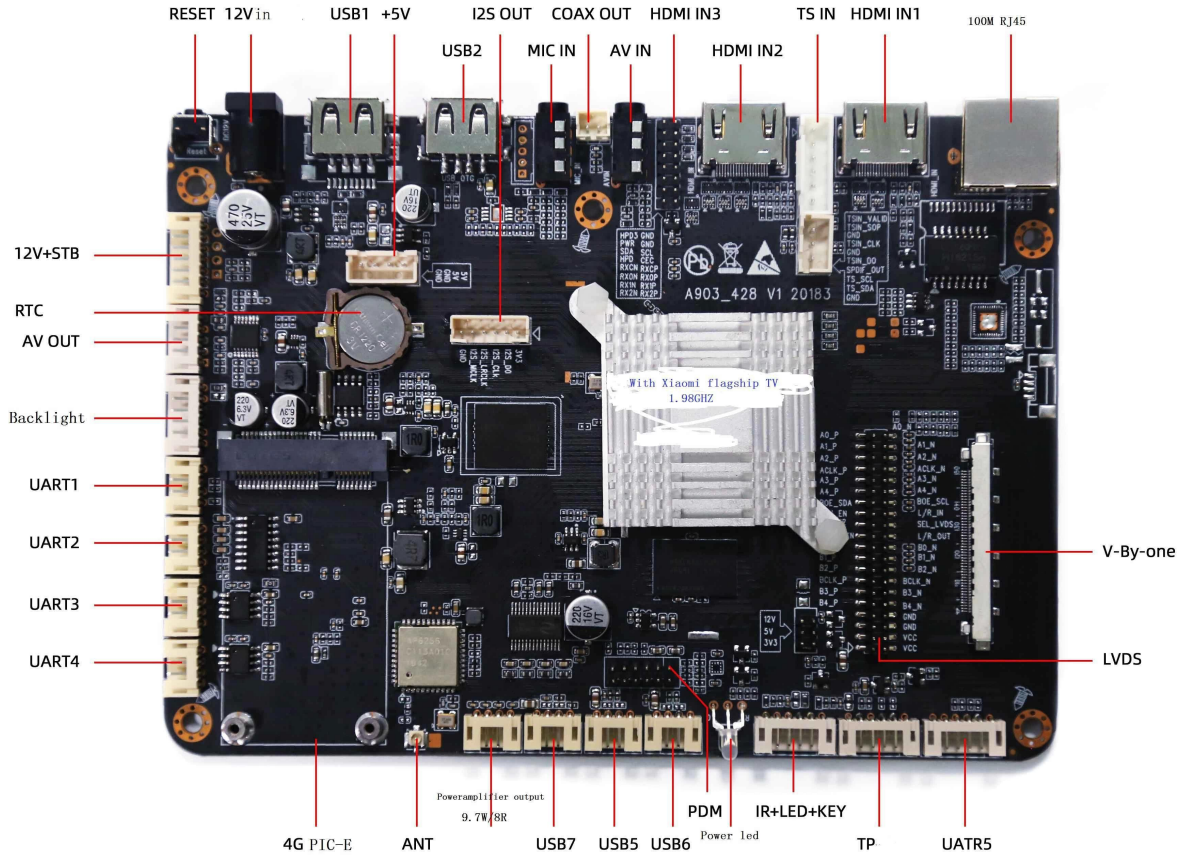

Amlogic T972 Çipli TV İçin Medya Oynatıcı Akışı

Özellikler

Model numarası.	Amlogic T972 Akışlı Medya Oynatıcı
İşlemci	Amlogic T972(T962X2) Dört Çekirdekli ARM Cortex A55 1.98GHZ
GPU	Penta Core ARM Mail-450
Veri depiřletim sistemi	DDR4 2 GB/4 GB (isteęe baęlı)
ROM	16 GB eMMC (SD/USB aracılıęıyla 128 GB'a geniřletilebilir)
OS	Android 9.0

Limn

Ses giriři	1*3,5 MM kulaklık giriři
Video ıkıřı	1 * LVDS 40pin 2.0mm ift sıralı pin, 8bit/10bit ekranı destekler 1*V-By-one, isteęe baęlı seim iin
Video giriři	HDMI*3
Ses ıkıřı	4pin 2,5mm 10W8Q@2
Aę baęlantı noktası	*1 10M/100M RJ45 2.4G WIFIBT (ift bant 2.4G/5G WiFi seeneęi) PCIE yuvası(4)*1
USB2.0 baęlantı noktası	USB OTG*1(HOST olabilir) USB ANA SAYICI*4
Arka Iřık Arayüzü	*2, 6 pimli 2,0 mm
Kızılötesi Arayüz	*1, 7pin 2,0mm, LED gösterge ıřıklı (yeřil ve kırmızı)
Geniřletme baęlantı noktaları	Seri baęlantı noktaları*4
TF Kart Giriři	*1
SIM kart yuvası	*1

Gü

Gü kaynaęı	STB, 5VSB, 5V, 12V, 12pin 2,00mm 12V / 4pin 2,54mm, 12V / 2,5DC fiř
-------------	--

ONENUTS

T02ST02

Amlogic T972 dünya çapındaki UHD TV uygulamaları için tasarlanmış gelişmiş bir uygulama işlemcisidir. Güçlü bir CPU/GPU alt sistemini, sınıfının en iyisi HDR görüntü işleme hattını, güvenli bir 8K/4K video CODEC motorunu tüm önemli çevre birimleriyle birleştirerek en uygun maliyetli akıllı TV çipini oluşturur.

Ana sistem CPU'su, sistem performansını artırmak için paylaşımlı L3 önbelleğe sahip dört çekirdekli ARM Cortex-A55 CPU'dur. Ayrıca Cortex-A55 CPU, yazılım medyası işleme kapasitesini geliştirmek için NEON SIMD yardımcı işlemcisini içerir.