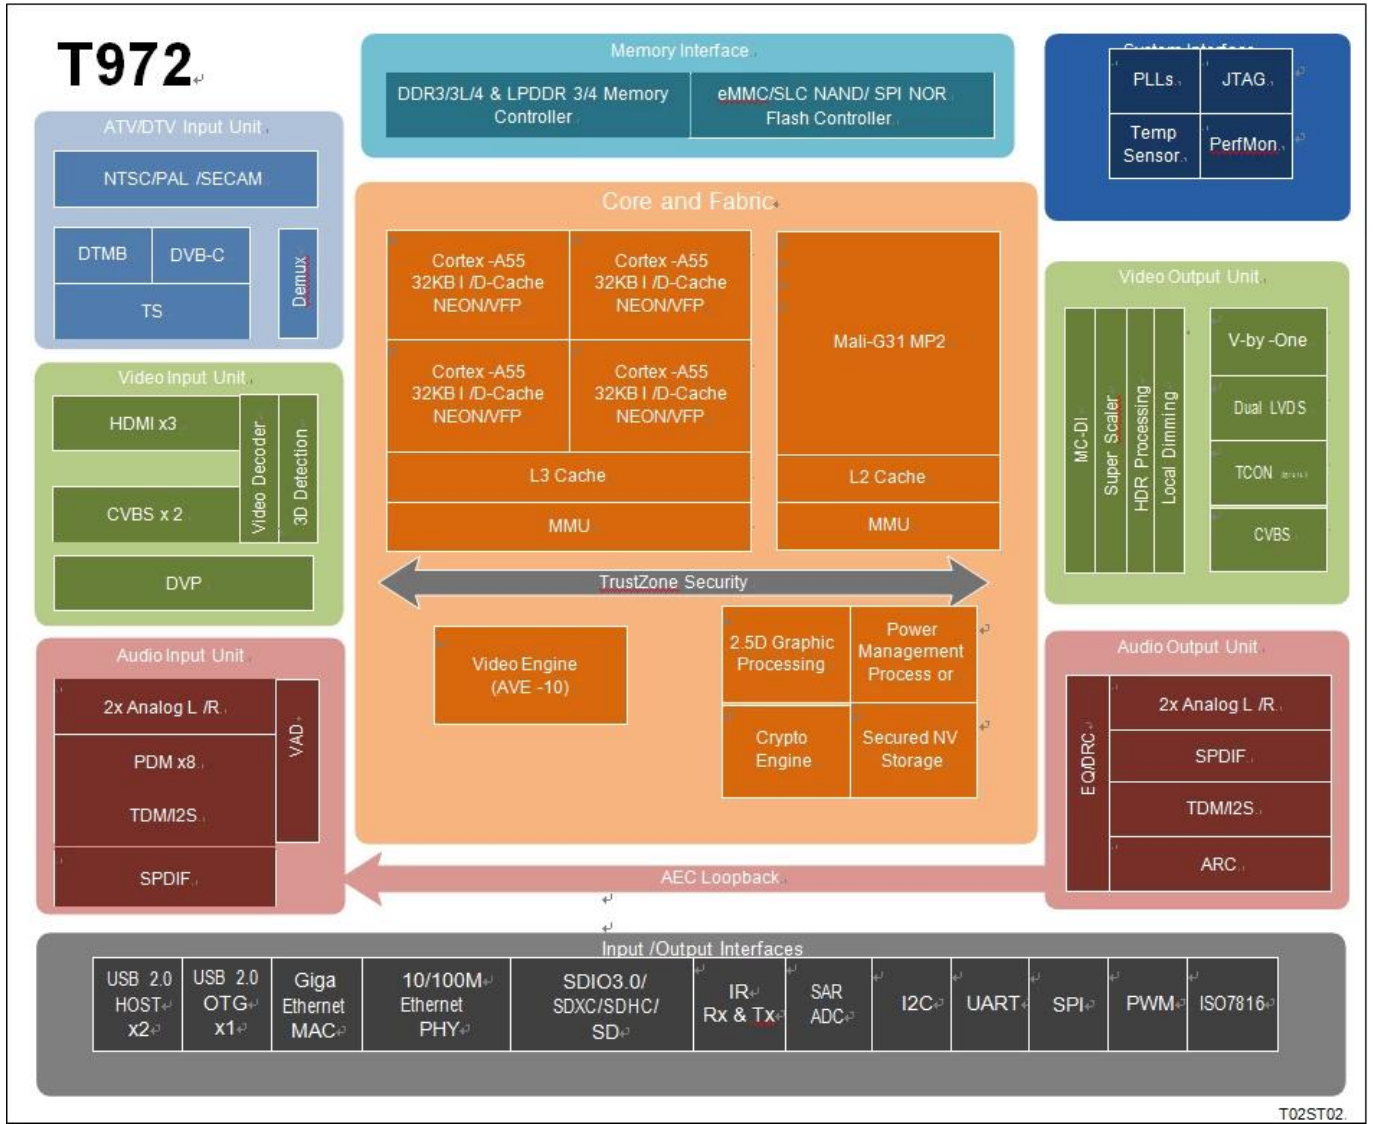

Amlogic T972 Çipli TV İçin Medya Oynatıcı Akışı

Özellikler

Model numarası.	Amlogic T972 Akışlı Medya Oynatıcı
İşlemci	Amlogic T972(T962X2) Dört Çekirdekli ARM Cortex A55 1.98GHZ
GPU	Penta Core ARM Mail-450
Veri depiřletim sistemi	DDR4 2 GB/4 GB (isteęe baęlı)
ROM	16 GB eMMC (SD/USB aracılıęıyla 128 GB'a geniřletilebilir)
OS	Android 9.0

Gü

Gü kaynaęı	STB, 5VSB, 5V, 12V, 12pin 2,00mm 12V / 4pin 2,54mm, 12V / 2,5DC fiř
-------------	--

ONENUTS

T02ST02

Amlogic T972 dünya çapındaki UHD TV uygulamaları için tasarlanmış gelişmiş bir uygulama işlemcisidir. Güçlü bir CPU/GPU alt sistemini, sınıfının en iyisi HDR görüntü işleme hattını, güvenli bir 8K/4K video CODEC motorunu tüm önemli çevre birimleriyle birleştirerek en uygun maliyetli akıllı TV çipini oluşturur.

Ana sistem CPU'su, sistem performansını artırmak için paylaşımlı L3 önbelleğe sahip dört çekirdekli ARM Cortex-A55 CPU'dur. Ayrıca Cortex-A55 CPU, yazılım medyası işleme kapasitesini geliştirmek için NEON SIMD yardımcı işlemcisini içerir.

Grafik alt sistemi iki grafik motorundan ve esnek bir video/grafik çıkış hattından oluşur. ARM Mali-G31 MP2 GPU, tüm OpenGL ES 3.2, Vulkan 1.1 ve OpenCL 2.0 grafik programlarını yönetirken, 2.5D grafik işlemcisi ek ölçeklendirme, alfa, döndürme ve renk alanı dönüştürme işlemlerini yönetir. CPU ve GPU birlikte tüm işletim sistemi, ağ, kullanıcı arayüzü ve oyunla ilgili görevleri yerine getirir.