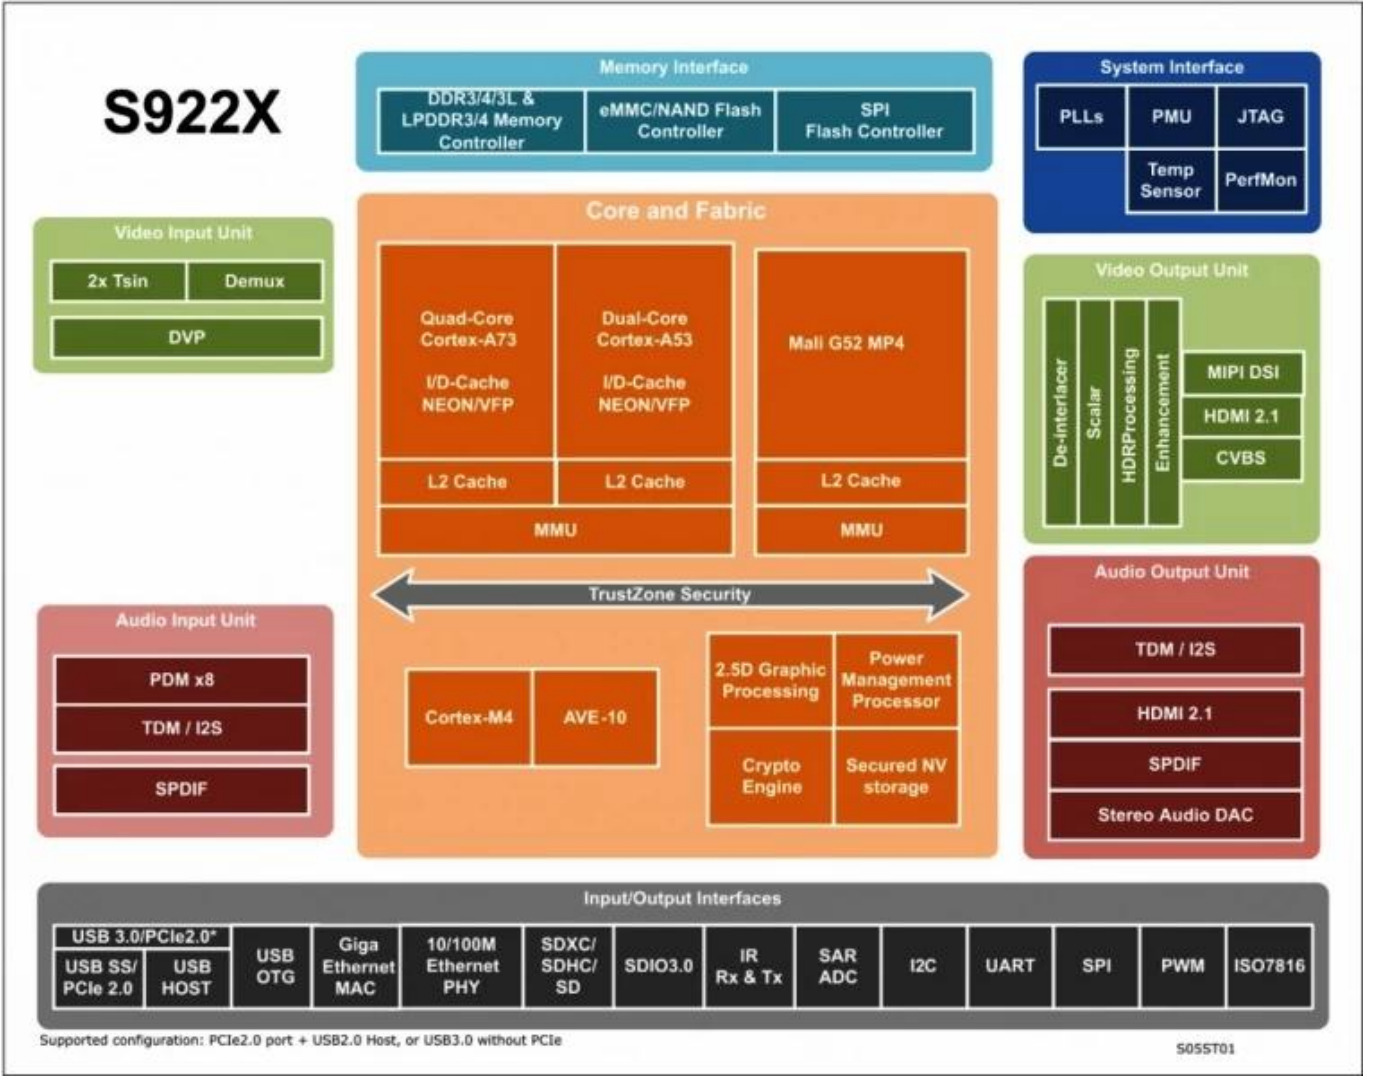

Amlogic S922X Çipli TV Kutusu 4K, ev eğlence deneyiminizde devrim yaratmak için tasarlanmıştır. İşte bu yüzden oyunun kurallarını değiştiriyor:

1. **Güçlü Performans:** Işık hızında işlem gücü ve gelişmiş grafik oluşturma yetenekleri sunan gelişmiş Amlogic S922X yonga seti ile donatılmıştır.
2. **4K Ultra HD Akış:** Gerçeğe yakın görseller ve canlı renkler için kristal netliğinde 4K çözünürlüğün ve HDR desteğinin keyfini çıkarın.
3. **Sorunsuz Çoklu Görev:** Geniş RAM ve depolama seçenekleriyle uygulamalar, oyunlar ve multimedya içeriği arasında herhangi bir gecikme veya yavaşlama olmadan zahmetsizce geçiş yapın.
4. **Gelişmiş Bağlantı:** Kesintisiz akış ve daha yüksek internet hızları için çift bantlı Wi-Fi ve Gigabit Ethernet içerir.
5. **Çok Yönlü Bağlantı:** Tüm çevre birimleriniz ve depolama cihazlarınız için çok yönlü bağlantı seçenekleri sunan, HDMI, USB ve SD kart yuvaları da dahil olmak üzere birden fazla bağlantı noktasıyla donatılmıştır.