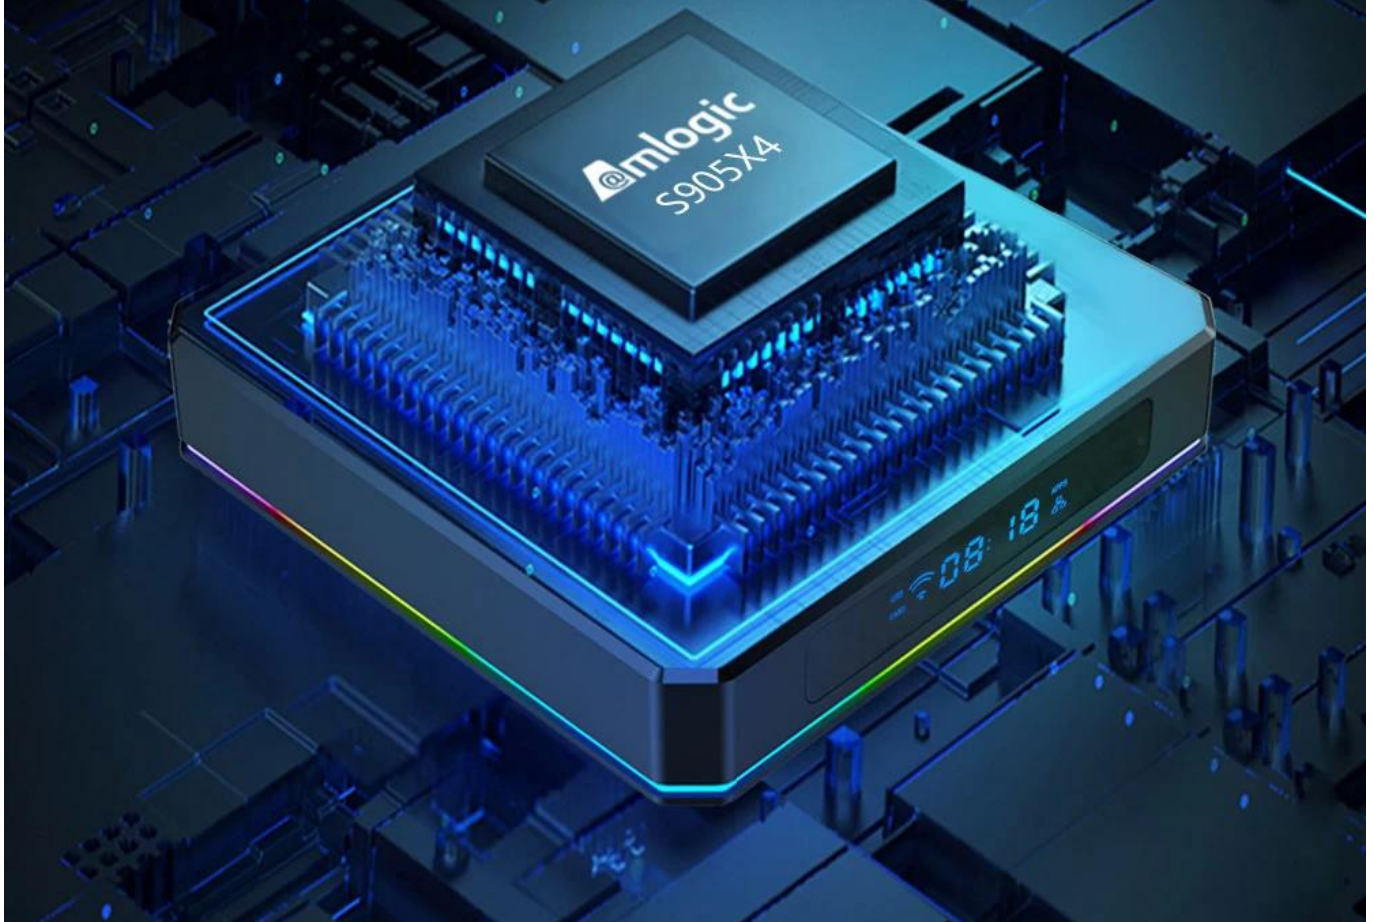

An [Android TV kutusu](#) Televizyonda en sevdiğilerimiz için en iyi OTT platformunun keyfini çıkarmak isteyenler için mükemmel. Ardi ardına izlemeyi sevenler için Netflix, Amazon Prime gibi uygulamalara televizyonlarından ulaşabilmek oldukça keyifli. TV'nizi bir Android cihaza dönüştürmek için tek yapmanız gereken [televizyon kutusu](#) Bluetooth veya HDMI bađlantısı

# Amlogic Quad-core 64 bit

The S905X4 chipset is an advanced application processor with AV1 video codec, secured 4K video codec engine and HDR image processing functions.