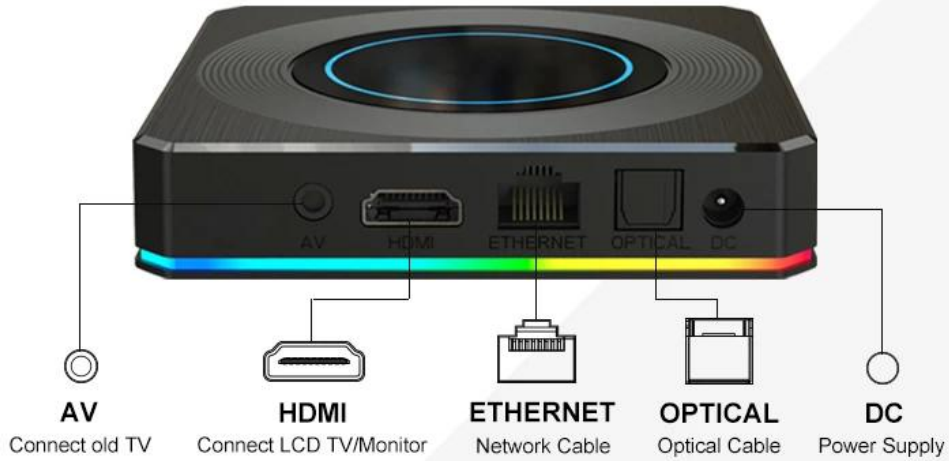

# Various Interfaces

Various interfaces such as HDMI, LAN, USB, etc. which bring you a smart and colorful enjoyment.

## Package Contents

Power Supply\*1

HD data cable\*1

User Manual\*1

Remote Control\*1

Son teknoloji Amlogic S905X4 Dört Çekirdekli işlemciye sahip ve Android 11 ile çalışan TV Kutumuzla eğlencenin geleceğini deneyimleyin. Benzersiz performans ve çok yönlülük sunmak üzere tasarlanan bu TV kutusu, oturma odanızı bir multimedya santraline dönüştürür.