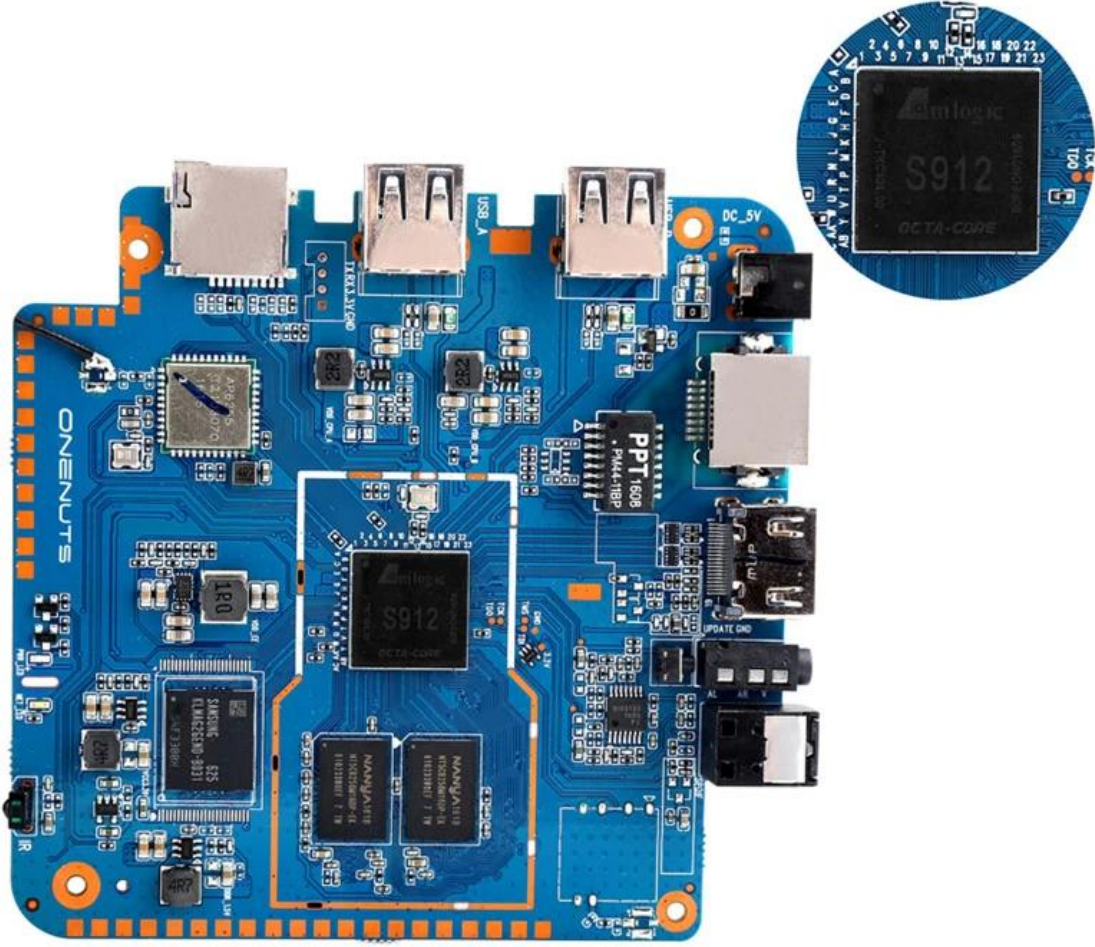

OTA Update

Support background auto upgrade and offer you the newest experience.

Product structure

What is in the box?

Portable & Environmental EVA Bag

Motherboard Show

En son teknolojiye, 4K akış özelliklerine, dört çekirdekli medya oynatıcıya ve benzersiz bir izleme deneyimi için Xiaomi Mi Box'a sahip Xiaomi Android TV Kutusu ile eğlence kurulumunuzu yükseltin.